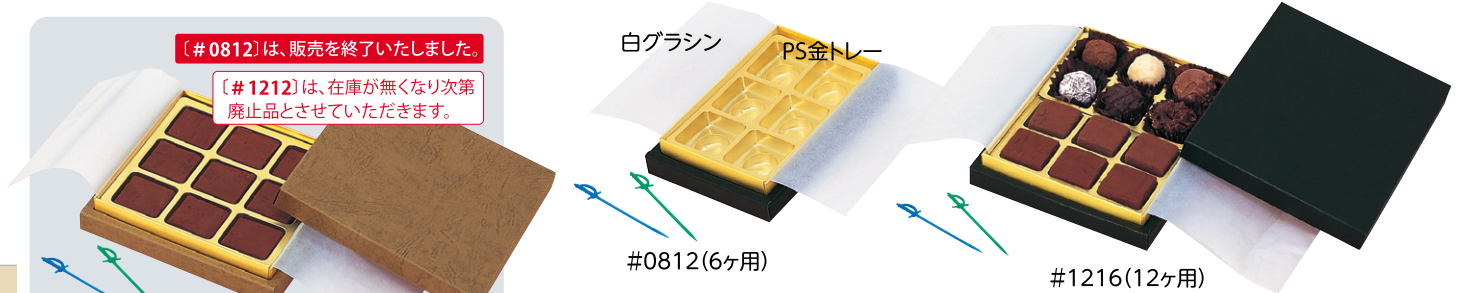

TNキャメル

TNボルドー

TNセットケース

コード	記号	内寸(mm)	入数
F30110	TNキャメル	78×170×35	100
F30210	TNボルドー	78×170×35	100

●フタ・ソコ・紙仕切・白グラシン2枚・大ピックス・PS金トレ4ヶ用・TN金トレの8点セット(1個口)

ガナッシュ(生チョコ)ギフト

3cm角用のガナッシュギフトケースです。

〔#0812〕は、販売を終了いたしました。