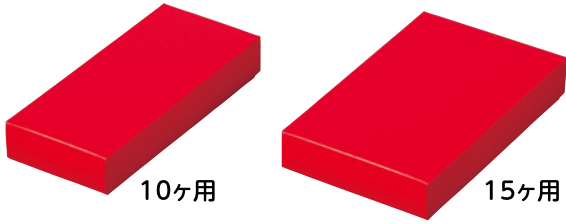

豊富なカラーのシンプルで使いやすいトリフケース。

RSTトリフケース

RSTトリフケース ルージュ(赤)

コード	記号	内寸(mm)	入数
F20110	2ヶ用	78×40×35	300
F20120	3ヶ用	117×40×35	300
F20130	4ヶ用	78×78×33	100
F20140	5ヶ用	192×40×33	100
F20150	6ヶ用	116×78×35	100
F20170	10ヶ用	192×78×35	100
F20180	15ヶ用	192×116×35	50
F20190	20ヶ用	192×154×35	50

- 2ヶ用、3ヶ用はネーム入れできません。
- フタ・ソコ・PS金トレー・白グラシンの4点セット(1個口)
- ※ 2ヶ用・3ヶ用: 函本体・PS金トレー・白グラシンの3点セット(1個口)