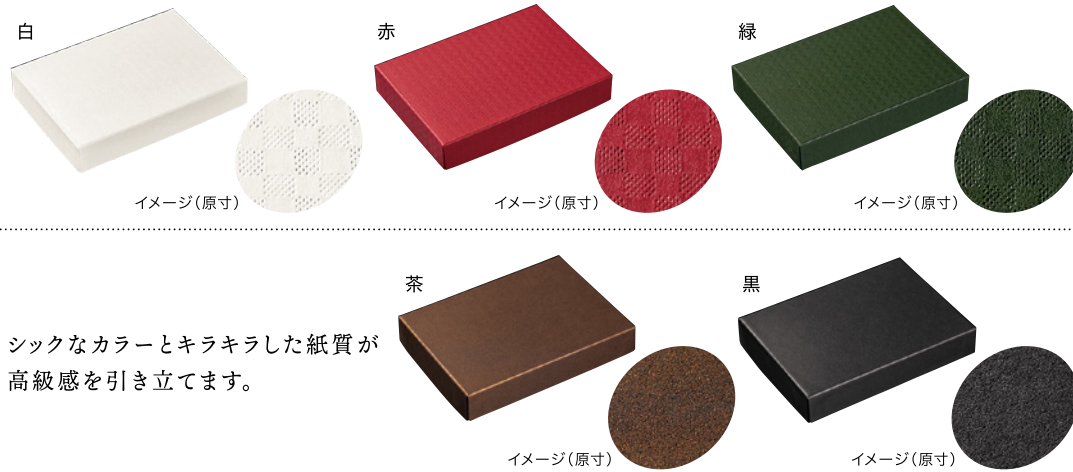

高級感のある貼箱がチョコレートの魅力を引き立てる。

貼箱ドリーム

バレンタインやホワイトデーで大活躍のチョコレート箱に、高級感をプラスした貼箱が登場しました！

さりげないギンガムチェック模様が、大人っぽい印象です。

●ネーム入れできません。

シックなカラーとキラキラした紙質が高級感を引き立てます。

各色3サイズ

- 4ケ用
- 6ケ用
- 9ケ用

金紙内枠に直接お菓子を入られるので、トレー無しでもご使用いただけます。

貼箱ドリーム			貼箱				
記号	内寸(mm) [*]	入数	白	赤	緑	茶	黒
4ケ用	77× 77×20	30	F32040	F32140	F32240	F32340	F32440
6ケ用	77×115×20	30	F32060	F32160	F32260	F32360	F32460
9ケ用	115×115×20	30	F32090	F32190	F32290	F32390	F32490