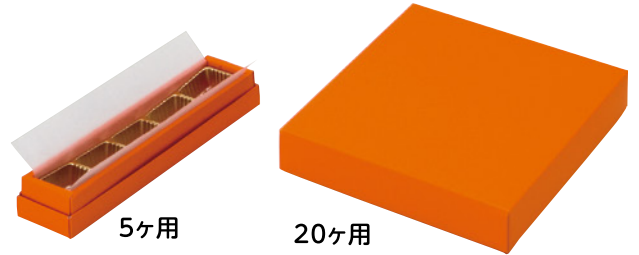

RSTトリフケース オレンジ

コード	記号	内寸(mm)	入数
F20340	5ヶ用	192×40×33	100
F20370	10ヶ用	192×78×35	100
F20380	15ヶ用	192×116×35	50
F20390	20ヶ用	192×154×35	50

- フタ・ソコ・PS金トレー・白グラシンの4点セット(1個口)