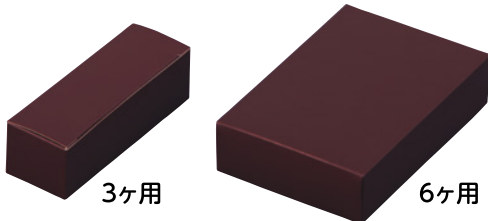

RSTトリフケース ネーフル(茶)

コード	記号	内寸(mm)	入数
F20510	2ヶ用	78×40×35	300
F20520	3ヶ用	117×40×35	300
F20530	4ヶ用	78×78×33	100
F20540	5ヶ用	192×40×33	100
F20550	6ヶ用	116×78×35	100
F20560	8ヶ用	154×78×35	100
F20570	10ヶ用	192×78×35	100
F20580	15ヶ用	192×116×35	50
F20590	20ヶ用	192×154×35	50

- 2ヶ用、3ヶ用はネーム入れできません。
- フタ・ソコ・PS金トレー・白グラシンの4点セット(1個口)
- ※ 2ヶ用・3ヶ用: 函本体・PS金トレー・白グラシンの3点セット(1個口)