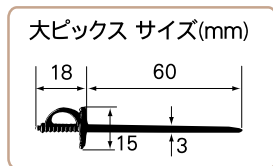

ガナッシュ スリーブケース

●この商品はネーム入れできません。