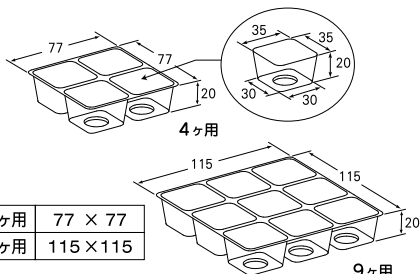

ガナッシュOBS (3cm角用)

コード	記号	内寸(mm)	入数
F11110	OBS-4	82× 83×25	100
F11120	OBS-6	119× 80×25	100
F11130	OBS-9	120×120×25	100

●本体・スリーブ・PS金トレイ・白グラシン・大ピックスの5点セット(1個口)

トレイサイズ(mm)

トリフカートン用 PS金トレイ