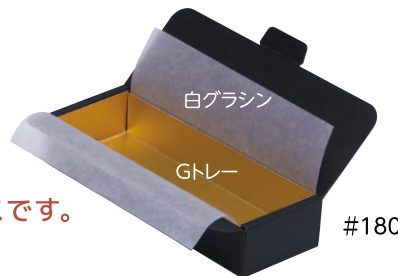

ショコラSV 黒

組立簡単 GP-II

コード	記号	内寸(mm)	入数
F15110	5ヶ用	192×42×22	100
F15120	10ヶ用	192×80×22	100

- 本体・スリーブ・PSTレー・白グラシン・大ピックスの5点セット(1個口)
- 5ヶ用はネーム入れできません。

Pケース

ピールチョコや焼き菓子など
自由に詰め合わせができる一体型ケースです。

Pケース 黒

コード	記号	内寸(mm)	入数
F31110	#180	180×70×35	100