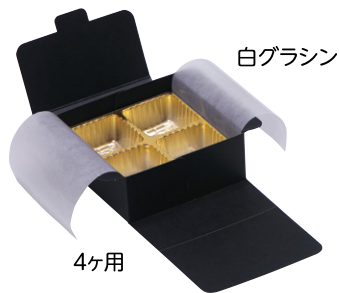

●函本体・銀(紙)トレー・白グラシンの3点セット(1個口)
 ●NC-T1、NC-T2はネーム入れできません。

トリフカートン

組み立て簡単!トリフチョコ用の一体型ケースです。

トリフカートン くら

コード	記号	内寸(mm)	入数
F21110	4ヶ用	80×80×33	100
F21120	9ヶ用	116×116×33	100

●本体・PS金トレイ・白グラシンの3点セット(1個口)

N.Cケース

ガナッシュを包むN.Cケース。両面黒1色の一体型ケースです。