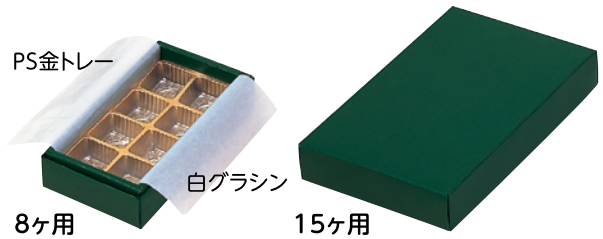

RSTトリフケース ダークグリーン

コード	記号	内寸(mm)	入数
F20240	5ヶ用	192×40×33	100
F20260	8ヶ用	154×78×35	100
F20270	10ヶ用	192×78×35	100
F20280	15ヶ用	192×116×35	50
F20290	20ヶ用	192×154×35	50

- フタ・ソコ・PS金トレー・白グラシンの4点セット(1個口)