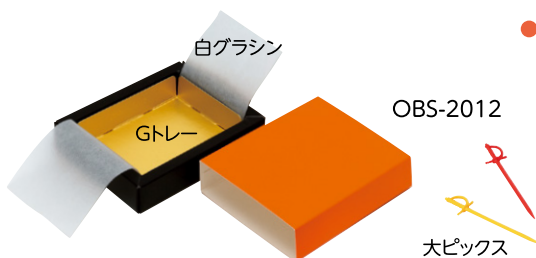

ガナッシュ スリーブケース

●この商品はネーム入れできません。