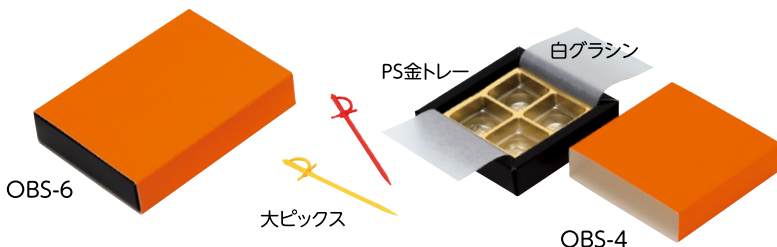

ガナッシュSBS (2cm角用)

組立簡単 GP-II

コード	記号	内寸(mm)	入数
F10210	SBS-2012	88×69×23	100

●本体・スリーブ・Gトレイ・白グラシン・大ピックスの5点セット(1個口)