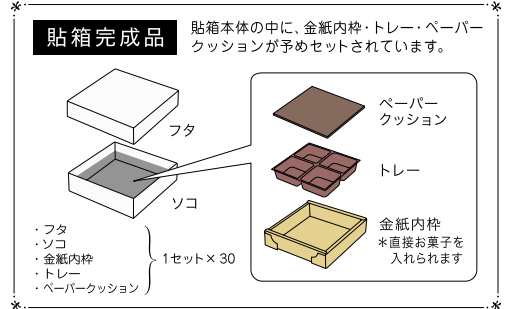

高級感のある貼箱がチョコレートの魅力を引き立てる。

貼箱ドリーム

バレンタインやホワイトデーで大活躍のチョコレート箱に、高級感をプラスした貼箱が登場しました！

さりげないギンガムチェック模様が、大人っぽい印象です。

●ネーム入れできません。

シックなカラーとキラキラした紙質が高級感を引き立てます。

各色3サイズ

- 4ケ用
- 6ケ用
- 9ケ用

金紙内枠に直接お菓子を入られるので、トレー無しでもご使用いただけます。

貼箱ドリーム			貼箱				
記号	内寸(mm) [*]	入数	白	赤	緑	茶	黒
4ケ用	77× 77×20	30	F32040	F32140	F32240	F32340	F32440
6ケ用	77×115×20	30	F32060	F32160	F32260	F32360	F32460
9ケ用	115×115×20	30	F32090	F32190	F32290	F32390	F32490

●出荷形態は1個口です。〔フタ・ソコ・金紙内枠・トレー・ペーパークッションの5点セット×30〕
 ●貼箱完成品。(貼箱本体の中に、金紙内枠・トレー・ペーパークッションが予めセットされています。)
 ●ネーム入れはできません。

* サンプルは有償とさせていただきます。

* 内寸は、金紙内枠の寸法です。貼箱本体の寸法ではありません。

トレーサイズ	1角サイズ
4ケ用 76× 76	36
6ケ用 76×113	32
9ケ用 113×113	32