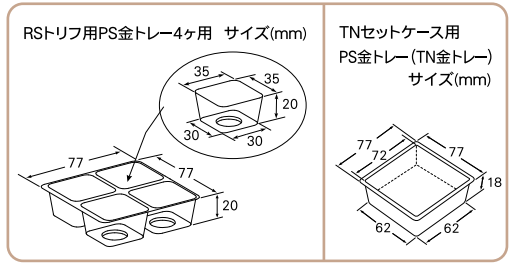

TNセットケース

トリフとガナッシュの詰め合わせにピッタリなケースです。

TNセットケース

コード	記号	内寸(mm)	入数
F30110	TNキャメル	78×170×35	100
F30210	TNボルドー	78×170×35	100

●フタ・ソコ・紙仕切・白グラシン2枚・大ピックス・PS金トレ4ヶ用・TN金トレの8点セット(1個口)

ガナッシュ(生チョコ)ギフト

3cm角用のガナッシュギフトケースです。

〔#0812〕は、販売を終了いたしました。

〔#1212〕は、在庫が無くなり次第廃止品とさせていただきます。

生チョコギフト くり茶色

コード	記号	内寸(mm)	入数
F14310	#0812(6ヶ用)	120×80×30	100
F14320	#1212(9ヶ用)	120×120×30	100

- ●ネーム入れできません。
- ●フタ・ソコ・金紙仕切・PS金トレ・白グラシン・大ピックスの6点セット(1個口)

生チョコギフト 黒色

コード	記号	内寸(mm)	入数
F14110	#0812(6ヶ用)	120×80×30	100
F14120	#1212(9ヶ用)	120×120×30	100
F14130	#1216(12ヶ用)	157×120×30	50

- ●フタ・ソコ・金紙仕切・PS金トレ・白グラシン・大ピックスの6点セット(1個口)
- ●黒色(PS金トレ付)#1216(12ヶ用)のPS金トレは、6ヶ用×2枚です。

生チョコギフト 黒色

PS金トレなし

コード	記号	内寸(mm)	入数
F14210	#0812(6ヶ用)	120×80×30	100
F14220	#1212(9ヶ用)	120×120×30	100
F14230	#1216(12ヶ用)	157×120×30	50

- ●フタ・ソコ・金紙仕切・白グラシン・大ピックスの5点セット(1個口)

ショコラSV

薄型トリフとガナッシュ等の詰め合わせに。
組み立て簡単なスリーブケースです。

ショコラSV 黒

組立簡単 GP-II

コード	記号	内寸(mm)	入数
F15110	5ヶ用	192×42×22	100
F15120	10ヶ用	192×80×22	100

- ●本体・スリーブ・PSTレー・白グラシン・大ピックスの5点セット(1個口)
- ●5ヶ用はネーム入れできません。

Pケース

ピールチョコや焼き菓子など
自由に詰め合わせができる一体型ケースです。

Pケース 黒

コード	記号	内寸(mm)	入数
F31110	#180	180×70×35	100

- ●本体・Gトレ・白グラシンの3点セット(1個口)

トレサイズ(mm)