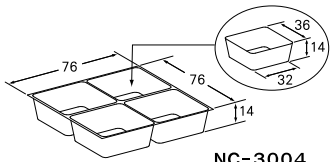

●本体・スリーブ・Gトレイ・白グラシン・大ピックスの5点セット(1個口)

ガナッシュSBS (2cm角用)

組立簡単 GP-II

コード	記号	内寸(mm)	入数
F10210	SBS-2012	88×69×23	100

●本体・スリーブ・Gトレイ・白グラシン・大ピックスの5点セット(1個口)

組立簡単 GP-II

ガナッシュOBS (3cm角用)

コード	記号	内寸(mm)	入数
F11110	OBS-4	82× 83×25	100
F11120	OBS-6	119× 80×25	100
F11130	OBS-9	120×120×25	100

●本体・スリーブ・PS金トレイ・白グラシン・大ピックスの5点セット(1個口)

トレイサイズ(mm)

トリフカートン用 PS金トレイ

N.Cケース用 PSトレイ

NC-3004用	76 × 76
NC-3006用	76 × 113
NC-3009用	113 × 113

ガナッシュOBS (3cm角用) PS金トレイ

TNセットケース

トリフとガナッシュの詰め合わせにピッタリなケースです。