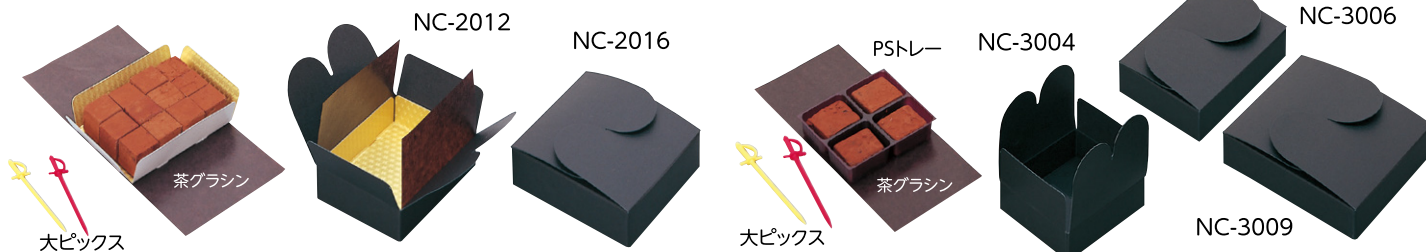

●函本体・銀(紙)トレー・白グラシンの3点セット(1個口)
 ●NC-T1、NC-T2はネーム入れできません。

トリフカートン

組み立て簡単!トリフチョコ用の一体型ケースです。

トリフカートン くら

コード	記号	内寸(mm)	入数
F21110	4ヶ用	80×80×33	100
F21120	9ヶ用	116×116×33	100

●本体・PS金トレイ・白グラシンの3点セット(1個口)

N.Cケース

ガナッシュを包むN.Cケース。両面黒1色の一体型ケースです。