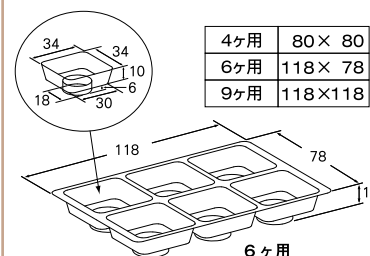

●本体・スリーブ・Gトレイ・白グラシン・大ピックスの5点セット(1個口)

ガナッシュSBS (2cm角用)

組立簡単 GP-II

コード	記号	内寸(mm)	入数
F10210	SBS-2012	88×69×23	100

●本体・スリーブ・Gトレイ・白グラシン・大ピックスの5点セット(1個口)

組立簡単 GP-II

ガナッシュOBS (3cm角用)

コード	記号	内寸(mm)	入数
F11110	OBS-4	82× 83×25	100
F11120	OBS-6	119× 80×25	100
F11130	OBS-9	120×120×25	100

●本体・スリーブ・PS金トレイ・白グラシン・大ピックスの5点セット(1個口)

トレイサイズ(mm)

トリフカートン用 PS金トレイ

N.Cケース用 PSトレイ

NC-3004用	76 × 76
NC-3006用	76 × 113
NC-3009用	113 × 113

ガナッシュOBS (3cm角用) PS金トレイ

TNセットケース

トリフとガナッシュの詰め合わせにピッタリなケースです。