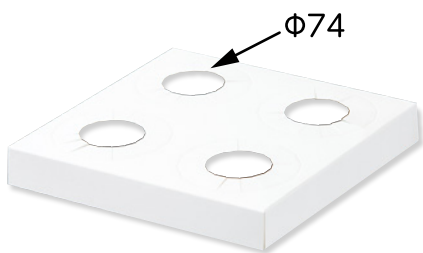

※対応カップ：AP125A丸、AP150B丸

カップホルダー 4個用

コード	記号	内寸(mm)	入数	備考
W33620	4個用	182×182×25	200	Φ74