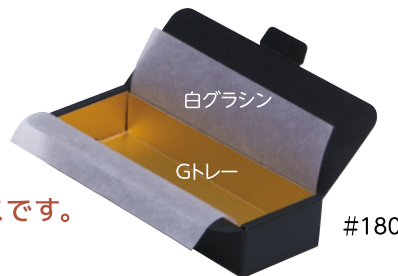

Pケース

ピールチョコや焼き菓子など
自由に詰め合わせができる一体型ケースです。