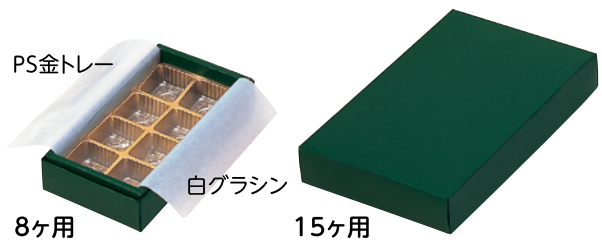

RSTトリフケース ダークグリーン

コード	記号	内寸(mm)	入数
F20240	5ヶ用	192×40×33	100
F20260	8ヶ用	154×78×35	100
F20270	10ヶ用	192×78×35	100
F20280	15ヶ用	192×116×35	50
F20290	20ヶ用	192×154×35	50

- フタ・ソコ・PS金トレー・白グラシンの4点セット(1個口)