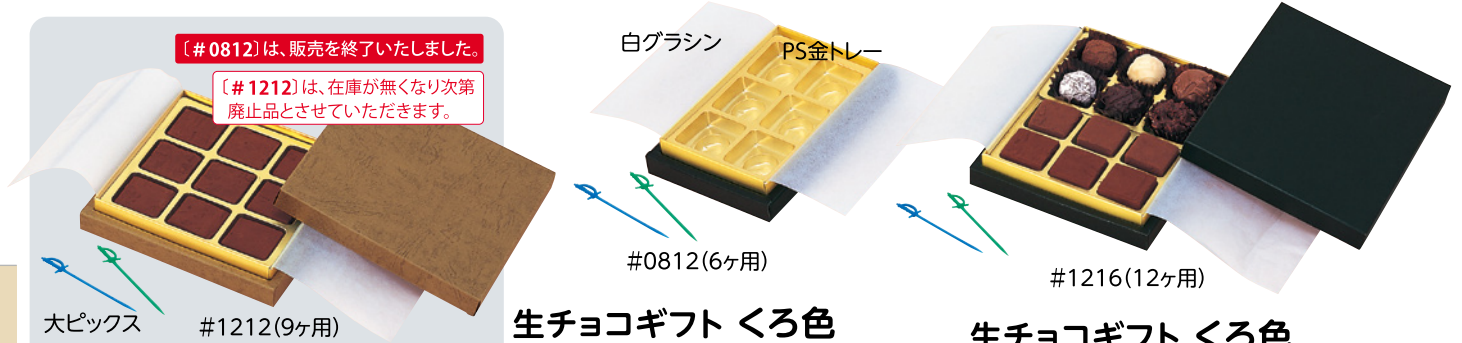

ガナッシュ(生チョコ)ギフト

3cm角用のガナッシュギフトケースです。