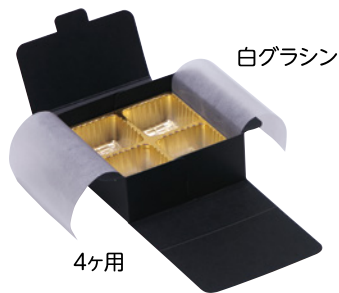

●函本体・銀(紙)トレー・白グラシンの3点セット(1個口)
●NC-T1、NC-T2はネーム入れできません。

トリフカートン

組み立て簡単!トリフチョコ用の一体型ケースです。

トリフカートン くら

コード	記号	内寸(mm)	入数
F21110	4ヶ用	80×80×33	100
F21120	9ヶ用	116×116×33	100

●本体・PS金トレー・白グラシンの3点セット(1個口)

N.Cケース

ガナッシュを包むN.Cケース。両面黒1色の一体型ケースです。