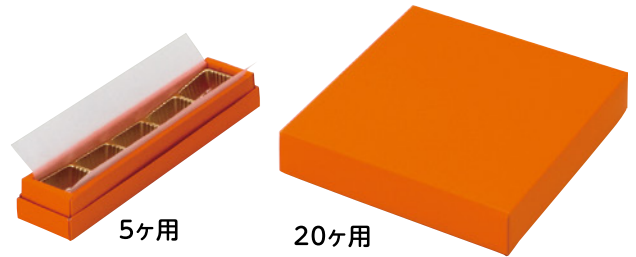

コード	記号	内寸(mm)	入数
F20850	6ヶ用	78×116×35	100

- フタ・ソコ・PS金トレー・白グラシンの4点セット(1個口)

PS金トレー サイズ(mm)

2ヶ用	77×38
3ヶ用	116×38

RSトリフケース用 PS金トレー

4ヶ用	77×77
5ヶ用	190×38
6ヶ用	116×77
8ヶ用	152×77
10ヶ用	190×77
15ヶ用	190×114
20ヶ用	190×152