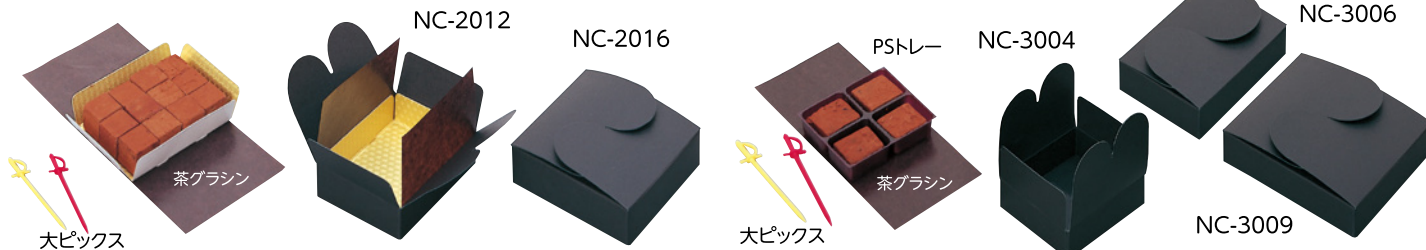

●函本体・銀(紙)トレー・白グラシンの3点セット(1個口)
●NC-T1、NC-T2はネーム入れできません。

トリフカートン

組み立て簡単!トリフチョコ用の一体型ケースです。

トリフカートン くら

コード	記号	内寸(mm)	入数
F21110	4ヶ用	80×80×33	100
F21120	9ヶ用	116×116×33	100

●本体・PS金トレー・白グラシンの3点セット(1個口)

N.Cケース

ガナッシュを包むN.Cケース。両面黒1色の一体型ケースです。