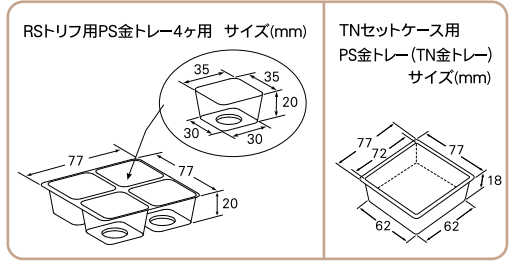

●本体・スリーブ・PS金トレー・白グラシン・大ピックスの5点セット(1個口)

トレーサイズ(mm)

TNセットケース

トリフとガナッシュの詰め合わせにピッタリなケースです。

TNキャメル

TNボルドー

TNセットケース

コード	記号	内寸(mm)	入数
F30110	TNキャメル	78×170×35	100
F30210	TNボルドー	78×170×35	100