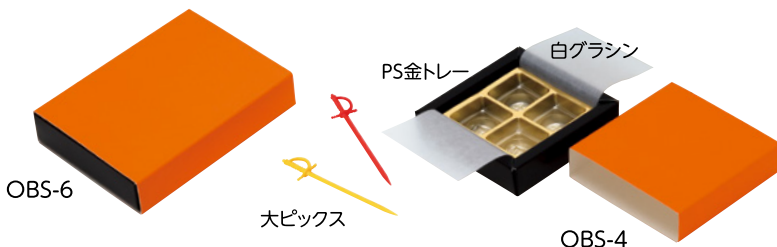

ガナッシュSBS (2cm角用)

コード	記号	内寸(mm)	入数
F10210	SBS-2012	88×69×23	100

●本体・スリーブ・Gトレー・白グラシン・大ピックスの5点セット(1個口)