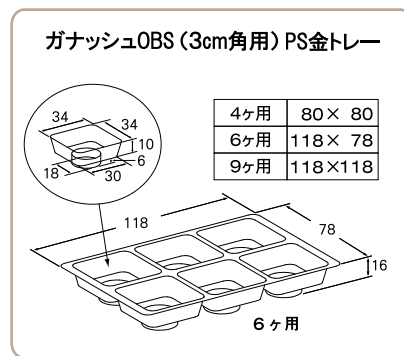

●ネーム入れはできません。
●函本体・PSトレー(エンジ)・茶グラシン・白グラシン・大ピックスの5点セット(1個口)

生チョコ用スリーブケース。2cm角、3cm角サイズをご用意しました。

ガナッシュ スリーブケース

●この商品はネーム入れできません。

ガナッシュOBS (2cm角用)

コード	記号	内寸(mm)	入数
F10110	OBS-2012	88×69×23	100
F10120	OBS-2016	87×88×23	100

●本体・スリーブ・Gトレー・白グラシン・大ピックスの5点セット(1個口)

ガナッシュSBS (2cm角用)

コード	記号	内寸(mm)	入数
F10210	SBS-2012	88×69×23	100

●本体・スリーブ・Gトレー・白グラシン・大ピックスの5点セット(1個口)

組立簡単 GP-II

ガナッシュOBS (3cm角用)

コード	記号	内寸(mm)	入数
F11110	OBS-4	82× 83×25	100
F11120	OBS-6	119× 80×25	100
F11130	OBS-9	120×120×25	100

●本体・スリーブ・PS金トレー・白グラシン・大ピックスの5点セット(1個口)

トレーサイズ(mm)

TNセットケース

トリフとガナッシュの詰め合わせにピッタリなケースです。

TNキャメル

TNボルドー

TNセットケース

コード	記号	内寸(mm)	入数
F30110	TNキャメル	78×170×35	100
F30210	TNボルドー	78×170×35	100