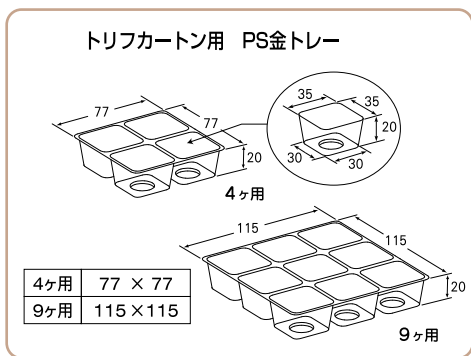

ガナッシュOBS (3cm角用)

コード	記号	内寸(mm)	入数
F11110	OBS-4	82× 83×25	100
F11120	OBS-6	119× 80×25	100
F11130	OBS-9	120×120×25	100

●本体・スリーブ・PS金トレー・白グラシン・大ピックスの5点セット(1個口)

トレーサイズ(mm)