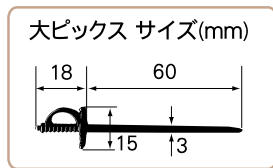

ガナッシュ スリーブケース

●この商品はネーム入れできません。