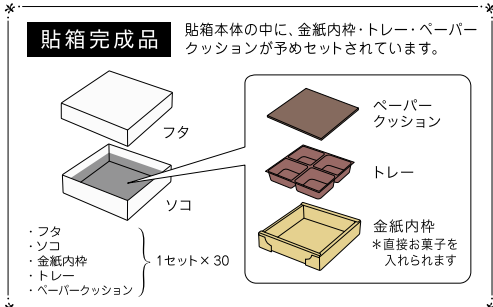

高級感のある貼箱がチョコレートの魅力を引き立てる。

貼箱ドリーム

バレンタインやホワイトデーで大活躍のチョコレート箱に、高級感をプラスした貼箱が登場しました！

さりげないギンガムチェック模様が、大人っぽい印象です。

●ネーム入れできません。

シックなカラーとキラキラした紙質が高級感を引き立てます。

各色3サイズ

4ケ用
6ケ用
9ケ用

金紙内枠に直接お菓子を入られるので、トレー無しでもご使用いただけます。

貼箱ドリーム			貼箱				
記号	内寸(mm) [*]	入数	白	赤	緑	茶	黒
4ケ用	77×77×20	30	F32040	F32140	F32240	F32340	F32440
6ケ用	77×115×20	30	F32060	F32160	F32260	F32360	F32460
9ケ用	115×115×20	30	F32090	F32190	F32290	F32390	F32490

●出荷形態は1個口です。〔フタ・ソコ・金紙内枠・トレー・ペーパークッションの5点セット×30〕
●貼箱完成品。(貼箱本体の中に、金紙内枠・トレー・ペーパークッションが予めセットされています。)
●ネーム入れはできません。

* サンプルは有償とさせていただきます。

* 内寸は、金紙内枠の寸法です。貼箱本体の寸法ではありません。

トレーサイズ	1角サイズ
4ケ用 76×76	36
6ケ用 76×113	32
9ケ用 113×113	32