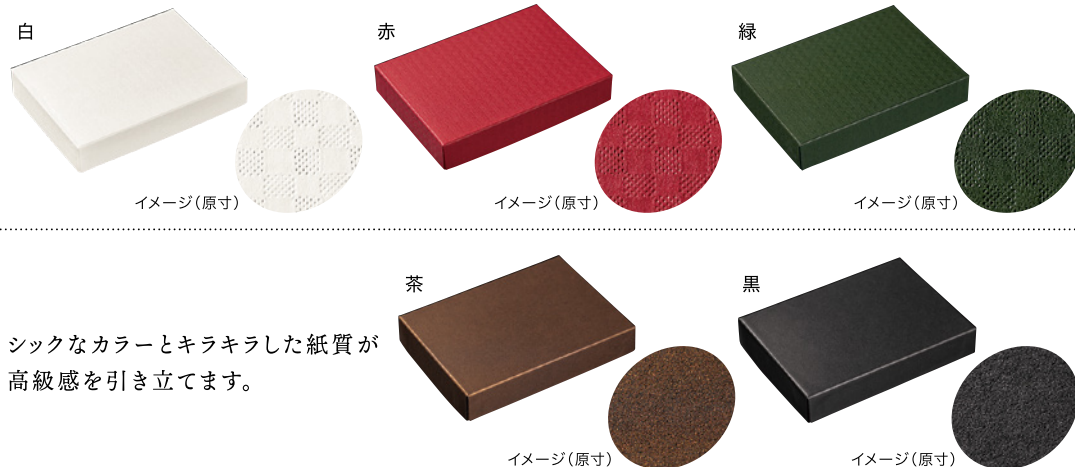

高級感のある貼箱がチョコレートの魅力を引き立てる。

貼箱ドリーム

バレンタインやホワイトデーで大活躍のチョコレート箱に、高級感をプラスした貼箱が登場しました！

さりげないギンガムチェック模様が、大人っぽい印象です。

●ネーム入れできません。

シックなカラーとキラキラした紙質が高級感を引き立てます。

各色3サイズ

4ケ用
6ケ用
9ケ用

金紙内枠に直接お菓子を入られるので、トレー無しでもご使用いただけます。

貼箱ドリーム			貼箱				
記号	内寸(mm) [*]	入数	白	赤	緑	茶	黒
4ケ用	77×77×20	30	F32040	F32140	F32240	F32340	F32440
6ケ用	77×115×20	30	F32060	F32160	F32260	F32360	F32460
9ケ用	115×115×20	30	F32090	F32190	F32290	F32390	F32490