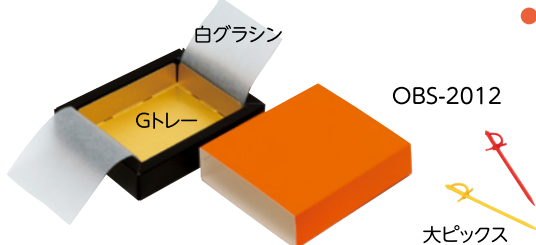

ガナッシュ スリーブケース

●この商品はネーム入れできません。