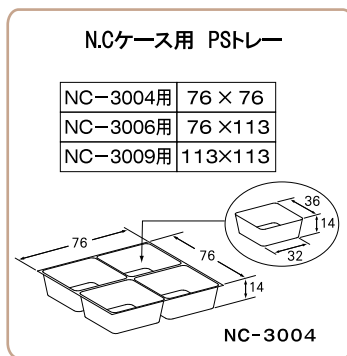

●ネーム入れはできません。
●函本体・PSトレー(エンジ)・茶グラシン・白グラシン・大ピックスの5点セット(1個口)

生チョコ用スリーブケース。2cm角、3cm角サイズをご用意しました。

ガナッシュ スリーブケース

●この商品はネーム入れできません。

ガナッシュOBS (2cm角用)

コード	記号	内寸(mm)	入数
F10110	OBS-2012	88×69×23	100
F10120	OBS-2016	87×88×23	100

●本体・スリーブ・Gトレー・白グラシン・大ピックスの5点セット(1個口)

ガナッシュSBS (2cm角用)

コード	記号	内寸(mm)	入数
F10210	SBS-2012	88×69×23	100

●本体・スリーブ・Gトレー・白グラシン・大ピックスの5点セット(1個口)

組立簡単 GP-II

ガナッシュOBS (3cm角用)

コード	記号	内寸(mm)	入数
F11110	OBS-4	82× 83×25	100
F11120	OBS-6	119× 80×25	100
F11130	OBS-9	120×120×25	100

●本体・スリーブ・PS金トレー・白グラシン・大ピックスの5点セット(1個口)

トレーサイズ(mm)

TNセットケース

トリフとガナッシュの詰め合わせにピッタリなケースです。

TNキャメル

TNボルドー

TNセットケース

コード	記号	内寸(mm)	入数
F30110	TNキャメル	78×170×35	100
F30210	TNボルドー	78×170×35	100