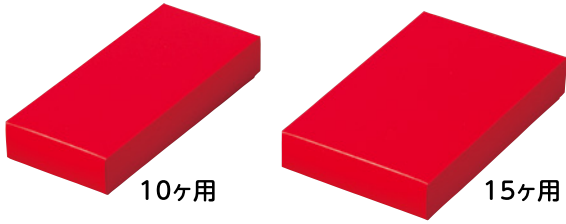

コード	記号	内寸(mm)	入数
W34440	スリムケース用	178×34×36	600

高さ
4
cm

スリムケース 2005 O&B

コード	記号	内寸(mm)	入数
B32010	O&B	205×53×40	100

●ネーム入れはできません。
●函本体・スリーブ・底板紙の3点セット(1個口)

スリムケース 2005 I&B

コード	記号	内寸(mm)	入数
B32110	I&B	205×53×40	100

●ネーム入れはできません。
●函本体・スリーブ・底板紙の3点セット(1個口)

プレスコート
光沢加工

スリムケース 2005 W&R

コード	記号	内寸(mm)	入数
B32210	W&R	205×53×40	100

●ネーム入れはできません。
●函本体・スリーブ・底板紙の3点セット(1個口)

豊富なカラーのシンプルで使いやすいトリフケース。

RSTトリフケース

RSTトリフケース ルージュ(赤)