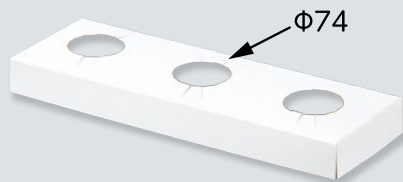

カップホルダー 3個用

コード	記号	内寸(mm)	入数	備考
W33610	3 個用	84×262×25	300	Φ74

※対応カップ：AP125A 丸、AP150B 丸