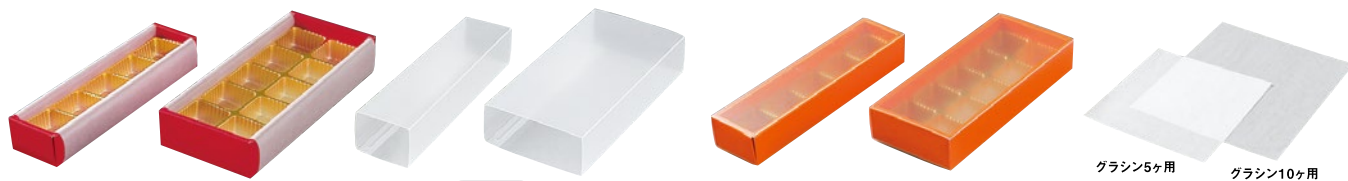

Chocolate

チョコレート函

P98 - P104

スリーブRSトリフケース

落ち着いたある半透明のスリーブケースです。

使いやすいシンプルなスリーブ箱。
5色のカラーで新登場!

グラシン5ヶ用 グラシン10ヶ用

スリーブRS ルージュ

プレスコート
光沢加工

コード	記号	内寸(mm)	入数
F21440	5ヶ用	192×40×33	100
F21470	10ヶ用	192×78×35	100

- スリーブ・ソコ・PS金トレー・白グラシンの4点セット(1個口)
- ネーム入れは出来ません。

スリーブRS オレンジ

コード	記号	内寸(mm)	入数
F21640	5ヶ用	192×40×33	100
F21670	10ヶ用	192×78×35	100

- スリーブ・ソコ・PS金トレー・白グラシンの4点セット(1個口)
- ネーム入れは出来ません。

スリーブRS ダークグリーン

コード	記号	内寸(mm)	入数
F21540	5ヶ用	192×40×33	100
F21570	10ヶ用	192×78×35	100

- スリーブ・ソコ・PS金トレー・白グラシンの4点セット(1個口)
- ネーム入れは出来ません。

スリーブRS ネーフル

コード	記号	内寸(mm)	入数
F21840	5ヶ用	192×40×33	100
F21870	10ヶ用	192×78×35	100

- スリーブ・ソコ・PS金トレー・白グラシンの4点セット(1個口)
- ネーム入れは出来ません。

スリーブRS ブラック

コード	記号	内寸(mm)	入数
F21740	5ヶ用	192×40×33	100
F21770	10ヶ用	192×78×35	100

- スリーブ・ソコ・PS金トレー・白グラシンの4点セット(1個口)
- ネーム入れは出来ません。

RSトリフケース

バレンタインを引き立てる和モダンデザイン。