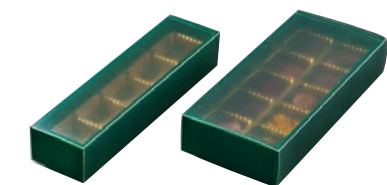

Chocolate

チョコレート函

P98 - P104

スリーブRSトリフケース

落ち着いたある半透明のスリーブケースです。

使いやすいシンプルなスリーブ箱。
5色のカラーで新登場!

グラシン5ヶ用 グラシン10ヶ用

スリーブRS ルージュ

プレスコート
光沢加工

コード	記号	内寸(mm)	入数
F21440	5ヶ用	192×40×33	100
F21470	10ヶ用	192×78×35	100

- スリーブ・ソコ・PS金トレー・白グラシンの4点セット(1個口)
- ネーム入れは出来ません。

スリーブRS オレンジ

コード	記号	内寸(mm)	入数
F21640	5ヶ用	192×40×33	100
F21670	10ヶ用	192×78×35	100

- スリーブ・ソコ・PS金トレー・白グラシンの4点セット(1個口)
- ネーム入れは出来ません。

スリーブRS ダークグリーン

コード	記号	内寸(mm)	入数
F21540	5ヶ用	192×40×33	100
F21570	10ヶ用	192×78×35	100

- スリーブ・ソコ・PS金トレー・白グラシンの4点セット(1個口)
- ネーム入れは出来ません。

スリーブRS ネーフル

コード	記号	内寸(mm)	入数
F21840	5ヶ用	192×40×33	100
F21870	10ヶ用	192×78×35	100

- スリーブ・ソコ・PS金トレー・白グラシンの4点セット(1個口)
- ネーム入れは出来ません。

スリーブRS ブラック

コード	記号	内寸(mm)	入数
F21740	5ヶ用	192×40×33	100
F21770	10ヶ用	192×78×35	100

- スリーブ・ソコ・PS金トレー・白グラシンの4点セット(1個口)
- ネーム入れは出来ません。

RSトリフケース

バレンタインを引き立てる和モダンデザイン。