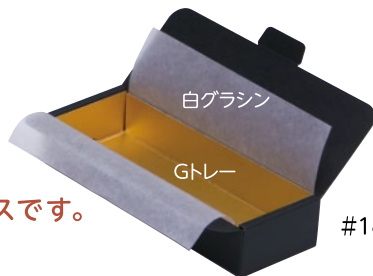

Pケース

ピールチョコや焼き菓子など

自由に詰め合わせができる一体型ケースです。

#180