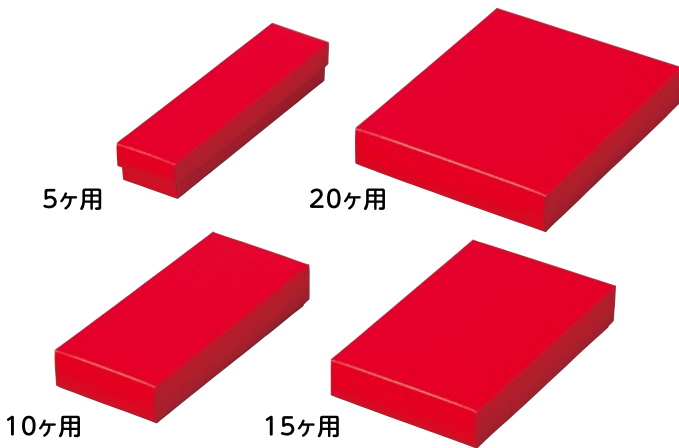

豊富なカラーのシンプルで使いやすいトリフケース。

RSトリフケース

RSトリフケース用 PS金トレー

PS金トレー サイズ(mm)	4ヶ用	77 × 77
2ヶ用	77 × 38	
3ヶ用	116 × 38	
5ヶ用	190 × 38	
6ヶ用	116 × 77	
8ヶ用	152 × 77	
10ヶ用	190 × 77	
15ヶ用	190 × 114	
20ヶ用	190 × 152	

RSトリフケース ルージュ(赤)

コード	記号	内寸(mm)	入数
F20110	2ヶ用	78 × 40 × 35	300
F20120	3ヶ用	117 × 40 × 35	300
F20130	4ヶ用	78 × 78 × 33	100
F20140	5ヶ用	192 × 40 × 33	100
F20150	6ヶ用	116 × 78 × 35	100
F20170	10ヶ用	192 × 78 × 35	100
F20180	15ヶ用	192 × 116 × 35	50
F20190	20ヶ用	192 × 154 × 35	50

- 2ヶ用、3ヶ用はネーム入れできません。
- フタ・ソコ・PS金トレー・白グラシンの4点セット(1個口)
- ※ 2ヶ用・3ヶ用: 函本体・PS金トレー・白グラシンの3点セット(1個口)