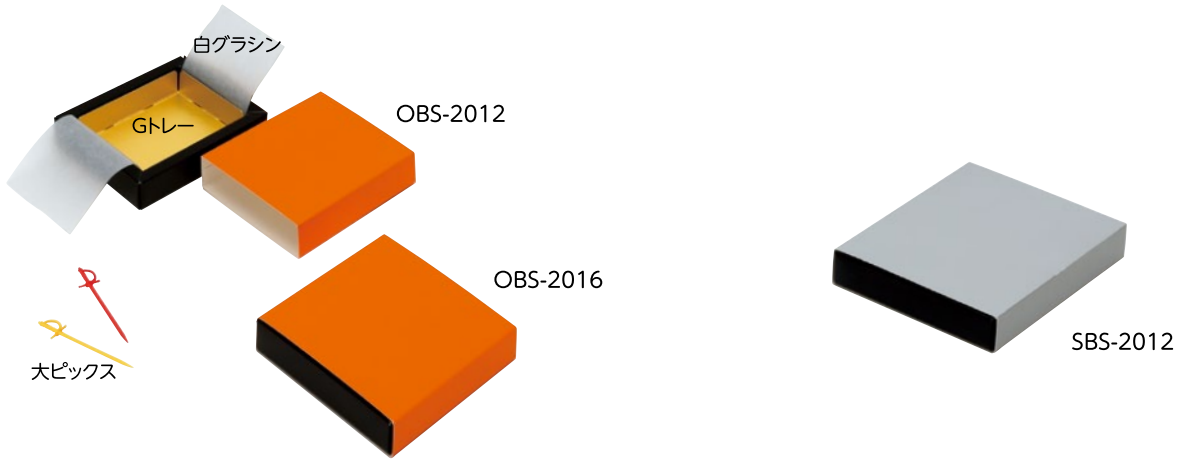

生チョコ用スリーブケース。2cm角、3cm角サイズをご用意しました。

ガナッシュ スリーブケース

●このページの商品は、すべてネーム入れできません。

ガナッシュOBS (2cm角用)

組立簡単
GP-II

コード	記号	内寸 (mm)	入数
F10110	OBS-2012	88×69×23	100
F10120	OBS-2016	87×88×23	100

●本体・スリーブ・Gトレ・白グラシ・大ピックスの5点セット(1個口)

ガナッシュSBS (2cm角用)

組立簡単
GP-II

コード	記号	内寸 (mm)	入数
F10210	SBS-2012	88×69×23	100

●本体・スリーブ・Gトレ・白グラシ・大ピックスの5点セット(1個口)