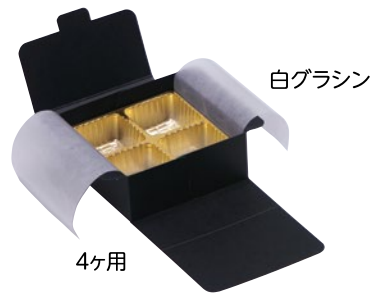

三角形のお洒落なチョコレート箱ができました。

TRボックス

※お菓子は商品に含まれません。

TRボックス チェック

コード	記号	内寸(mm)	入数
F30610	130	130×(3辺)×25	100

- ●ネーム入れはできません。
- ●フタ・ソコ・OPPシートの3点セット(1個口)

TRボックス ブロンズ

コード	記号	内寸(mm)	入数
F30710	130	130×(3辺)×25	100

- ●ネーム入れはできません。
- ●フタ・ソコ・OPPシートの3点セット(1個口)

付属品

TRボックス用
OPPシート

トリフカートン

組み立て簡単!トリフチョコ用の一体型ケースです。

トリフカートン くら

コード	記号	内寸(mm)	入数
F21110	4ヶ用	80×80×33	100
F21120	9ヶ用	116×116×33	100

- ●本体・PS金トレー・白グラシンの3点セット(1個口)

N.Cケース

ガナッシュを包むN.Cケース。両面黒1色の一体型ケースです。

N.Cケース(2cm角用) ※両面黒ボール

コード	記号	内寸(mm)	入数
F12110	NC-2012	89×69×23	200
F12120	NC-2016	88×88×23	200

- ●ネーム入れはできません。
- ●函本体・金(紙)トレー・茶グラシン・白グラシン・大ピックスの5点セット(1個口)

N.Cケース(3cm角用) ※両面黒ボール

コード	記号	内寸(mm)	入数
F13110	NC-3004	78×78×23	200
F13120	NC-3006	77×115×23	200
F13130	NC-3009	115×115×23	100

- ●ネーム入れはできません。
- ●函本体・PSTレー(エンジ)・茶グラシン・白グラシン・大ピックスの5点セット(1個口)