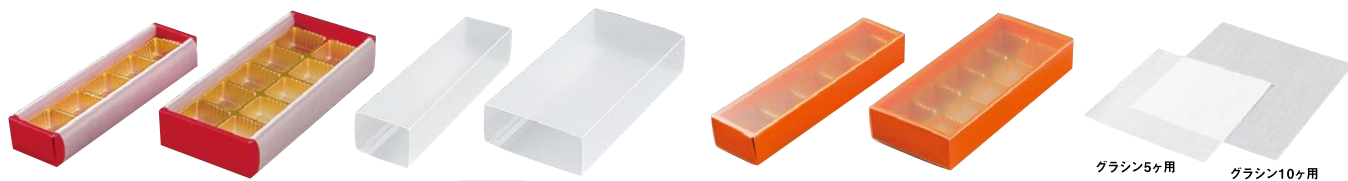

# Chocolate

チョコレート函

P104 - P110

# スリーブRSトリフケース

落ち着いたある半透明のスリーブケースです。

使いやすいシンプルなスリーブ箱。  
5色のカラーで新登場!

グラシン5ヶ用      グラシン10ヶ用