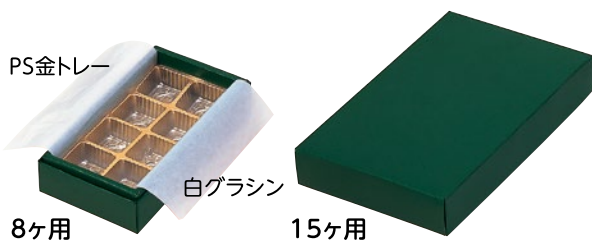

RSトリフケース ダークグリーン

コード	記号	内寸(mm)	入数
F20240	5ヶ用	192 × 40 × 33	100
F20260	8ヶ用	154 × 78 × 35	100
F20270	10ヶ用	192 × 78 × 35	100
F20280	15ヶ用	192 × 116 × 35	50
F20290	20ヶ用	192 × 154 × 35	50

- フタ・ソコ・PS金トレー・白グラシンの4点セット(1個口)