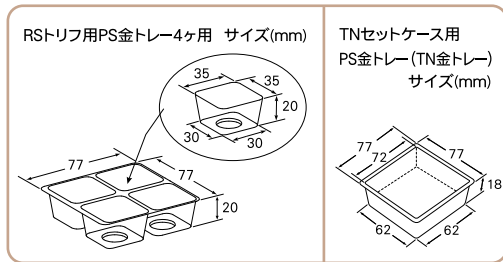

TNセットケース

トリフとガナッシュの詰め合わせにピッタリなケースです。

TNセットケース

コード	記号	内寸(mm)	入数
F30110	TNキャラメル	78×170×35	100
F30210	TNボルドー	78×170×35	100

●フタ・ソコ・紙仕切・白グラシン2枚・大ピックス・PS金トレ4ヶ用・TN金トレの8点セット(1個口)

ガナッシュギフト

3cm角用のガナッシュギフトケースです。

生チョコギフト くり茶色

コード	記号	内寸(mm)	入数
F14310	#0812(6ヶ用)	120×80×30	100
F14320	#1212(9ヶ用)	120×120×30	100

●ネーム入れできません。

●フタ・ソコ・金紙仕切・PS金トレ・白グラシン・大ピックスの6点セット(1個口)

生チョコギフト 黒色

コード	記号	内寸(mm)	入数
F14110	#0812(6ヶ用)	120×80×30	100
F14120	#1212(9ヶ用)	120×120×30	100
F14130	#1216(12ヶ用)	157×120×30	50

●フタ・ソコ・金紙仕切・PS金トレ・白グラシン・大ピックスの6点セット(1個口)

●黒色(PS金トレ付)#1216(12ヶ用)のPS金トレは、6ヶ用×2枚です。

生チョコギフト 黒色

PS金トレなし

コード	記号	内寸(mm)	入数
F14210	#0812(6ヶ用)	120×80×30	100
F14220	#1212(9ヶ用)	120×120×30	100
F14230	#1216(12ヶ用)	157×120×30	50

●フタ・ソコ・金紙仕切・白グラシン・大ピックスの5点セット(1個口)

ショコラSV

薄型トリフとガナッシュ等の詰め合わせに。

組み立て簡単なスリーブケースです。

ショコラSV 黒

組立簡単 GP-II

コード	記号	内寸(mm)	入数
F15110	5ヶ用	192×42×22	100
F15120	10ヶ用	192×80×22	100

●本体・スリーブ・PSTレ・白グラシン・大ピックスの5点セット(1個口)

●5ヶ用はネーム入れできません。

Pケース

ピールチョコや焼き菓子など

自由に詰め合わせができる一体型ケースです。

Pケース 黒

コード	記号	内寸(mm)	入数
F31110	#180	180×70×35	100

●本体・Gトレ・白グラシンの3点セット(1個口)

トレサイズ(mm)

大ピックス サイズ(mm)