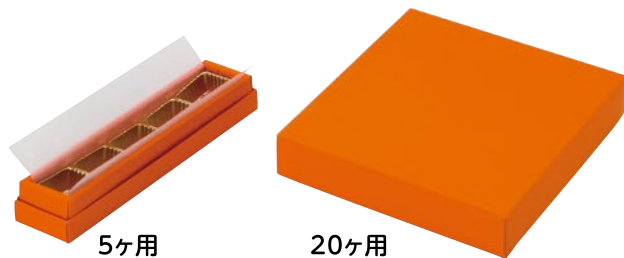

RSトリフケース オレンジ

コード	記号	内寸(mm)	入数
F20340	5ヶ用	192 × 40 × 33	100
F20370	10ヶ用	192 × 78 × 35	100
F20380	15ヶ用	192 × 116 × 35	50
F20390	20ヶ用	192 × 154 × 35	50

- フタ・ソコ・PS金トレー・白グラシンの4点セット(1個口)