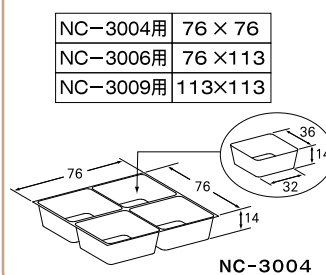

NCケース用 PSTレ