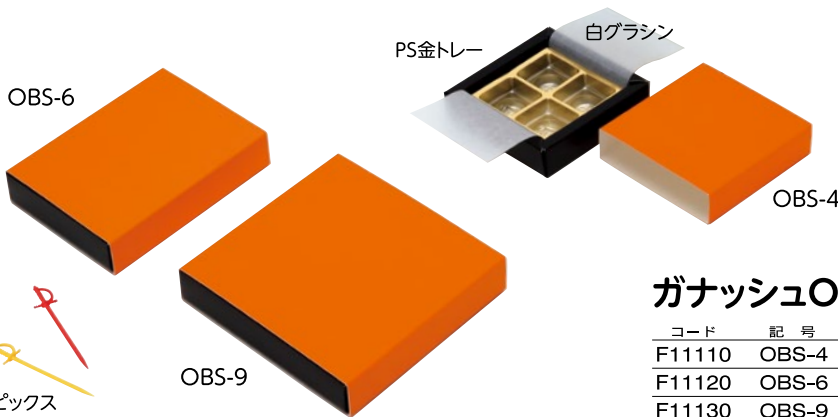

ガナッシュOBS (3cm角用)

組立簡単
GP-II

コード	記号	内寸 (mm)	入数
F11110	OBS-4	82× 83×25	100
F11120	OBS-6	119× 80×25	100
F11130	OBS-9	120×120×25	100

●本体・スリーブ・PS金トレ・白グラシ・大ピックスの5点セット(1個口)