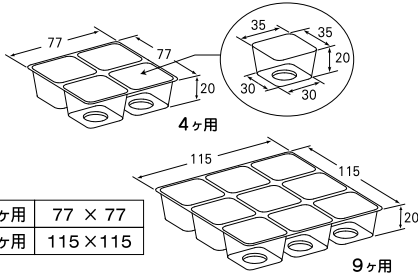

トレサイズ(mm)

トリフカートン用 PS金トレ