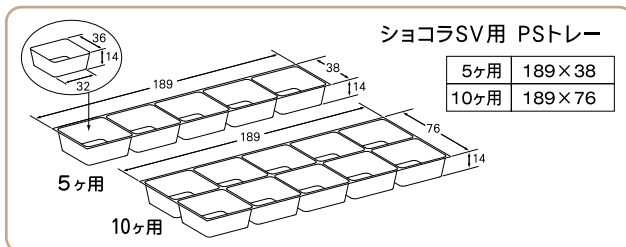

TNセットケース

トリフとガナッシュの詰め合わせにピッタリなケースです。

TNセットケース

コード	記号	内寸(mm)	入数
F30110	TNキャラメル	78×170×35	100
F30210	TNボルドー	78×170×35	100

●フタ・ソコ・紙仕切・白グラシン2枚・大ピックス・PS金トレ4ヶ用・TN金トレの8点セット(1個口)

ガナッシュギフト

3cm角用のガナッシュギフトケースです。

生チョコギフト くり茶色

コード	記号	内寸(mm)	入数
F14310	#0812(6ヶ用)	120×80×30	100
F14320	#1212(9ヶ用)	120×120×30	100

●ネーム入れできません。

●フタ・ソコ・金紙仕切・PS金トレ・白グラシン・大ピックスの6点セット(1個口)

生チョコギフト 黒色

コード	記号	内寸(mm)	入数
F14110	#0812(6ヶ用)	120×80×30	100
F14120	#1212(9ヶ用)	120×120×30	100
F14130	#1216(12ヶ用)	157×120×30	50

●フタ・ソコ・金紙仕切・PS金トレ・白グラシン・大ピックスの6点セット(1個口)

●黒色(PS金トレ付)#1216(12ヶ用)のPS金トレは、6ヶ用×2枚です。

生チョコギフト 黒色

PS金トレなし

コード	記号	内寸(mm)	入数
F14210	#0812(6ヶ用)	120×80×30	100
F14220	#1212(9ヶ用)	120×120×30	100
F14230	#1216(12ヶ用)	157×120×30	50

●フタ・ソコ・金紙仕切・白グラシン・大ピックスの5点セット(1個口)

ショコラSV

薄型トリフとガナッシュ等の詰め合わせに。

組み立て簡単なスリーブケースです。

ショコラSV 黒

組立簡単 GP-II

コード	記号	内寸(mm)	入数
F15110	5ヶ用	192×42×22	100
F15120	10ヶ用	192×80×22	100

●本体・スリーブ・PSTレ・白グラシン・大ピックスの5点セット(1個口)

●5ヶ用はネーム入れできません。

Pケース

ピールチョコや焼き菓子など

自由に詰め合わせができる一体型ケースです。

Pケース 黒

コード	記号	内寸(mm)	入数
F31110	#180	180×70×35	100

●本体・Gトレ・白グラシンの3点セット(1個口)

トレサイズ(mm)

大ピックス サイズ(mm)