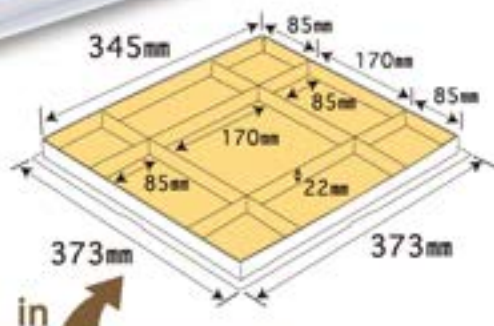

パーティーパレット&手サゲ袋 尺用 Party Palette & Bag

オールシーズン柄

T D

T S D

F B ・ P F B

ONデコ・
パーティーパレット

ノエル

大型BOX

ガトーケース

ありそうでなかった!
ホールケーキもショートケーキも
ギュッといっぱい詰め込んだ
夢のようなひと箱
イベントやパーティーに!

ホールケーキや
ショートケーキ
アイデア次第で
いろいろ入ります

パーティーパレット

内寸 (mm)	入数
345×345×150	10

● 出用形態は1個口です。

ONデコ白無地 尺用 フタ 1枚	10個入
ONデコ白無地 尺用 1枚	
金紙中仕切 1セット	

※ 用、金額中仕切のみの販売はできません。
● 専用入れはできません。