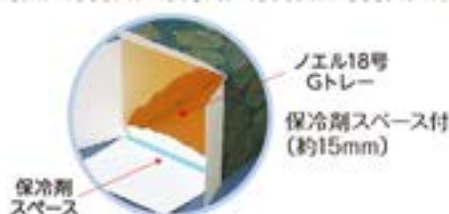

ノエル 白ム地 大 ノエル 白ム地 小

意:白紙

記号	内寸(mm)	入数	付属トレー
大	140×310×125	100	ノエル金紙トレー
小	140×230×125	100	ノエル金紙トレー

- ●本商品は専用金紙トレーとのセット販売のみとなります。
- ●ご本体と専用金紙トレーは別梱包です。(2個口)

ノエル18号
Gトレー

保冷剤スペース付
(約15mm)

保冷剤
スペース

高さ
120
mm

FB ノエル グリーン

中蓋レギュラー 保冷剤スペース付

記号	内寸(mm)	入数	付属トレー
FBノエル18号	134×204×120	100	ノエル18号Gトレー

- ●持ち手はありません。
- ●付属トレー以外をご希望の場合はご指定ください。(標準の対応表参照)