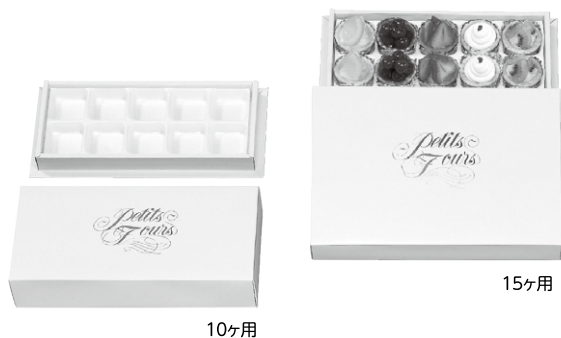

※(60)は、保冷剤スペースを使用した場合のサイズです。●6ヶ用は本体・底板紙(1枚)の2点セット(1個口)。
●12ヶ用はフタ・ソコ・底板紙(2枚)の4点セット(1個口)。●6ヶ用は一体型。12ヶ用はソコがGP-II。●ネーム入れはできません。

プチケーキ用トレイ **NEW**

コード番号	商品名	サイズ(mm)	1C/S入数	備考
U10550	プチケーキ用トレイ 6ヶ・12ヶ兼用	110×164×15	100(100×1)	

●6ヶ用の箱にはトレイを1枚。12ヶ用の箱には2枚使用します。●材質：PS

プチケーキ 内寸(mm)

プチケーキ用トレイ 6ヶ・12ヶ兼用 サイズ(mm)

※トレイは別売りになります。

* 付属の底板紙の使い方 *

その他プチケーキ箱のご紹介

総合カタログP88をご覧ください。

※トレイは別売りになります。

プチフル マーク入

プレスコート
光沢加工

コード	記号	内寸(mm)	入数
B21310	10ヶ用	106×255×52	100
B21320	15ヶ用	157×255×52	100

●フタ・ソコの2点セット(1個口)

プチフル用トレイ (プチフルギフト)

コード	記号	サイズ(mm)	入数
U10510	10ヶ用	254×105	100
U10520	15ヶ用	254×158	100

特約代理店

和・洋菓食用パッケージの専門メーカー