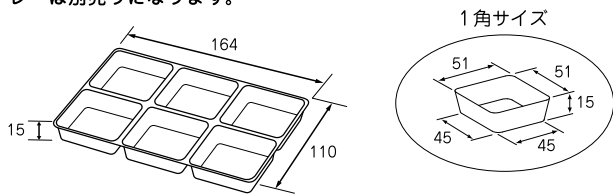

New

プチケーキ ベール

保冷剤
スペース
組立簡単
GP-II

コード	記号	内寸(mm)	入数
B22010	6ヶ用	112×166×75(60)*	100
B22020	12ヶ用	166×222×75(60)*	50

- ※(60)は、保冷剤スペースを使用した場合のサイズです。
 ●6ヶ用は本体・底板紙(1枚)の2点セット(1個口)。
 ●12ヶ用はフタ・ソコ・底板紙(2枚)の4点セット(1個口)。
 ●6ヶ用は一体型。12ヶ用はソコがGP-II。
 ●ネーム入れはできません。

New

プチケーキ用トレー 6ヶ・12ヶ兼用

コード	サイズ(mm)	入数
U10550	110×164×15	100(100×1)

- 6ヶ用の箱にはトレーを1枚。12ヶ用の箱には2枚使用します。
 ●材質: PS

※掲載写真につきましては、現品と多少色の異なる場合もございますのであらかじめご了承ください。

プチケーキ **NEW**

コード番号	商品名	記号	内寸(mm)	1C/S入数	備考
B21910	プチケーキ	ドロップ	6ヶ用	112×166×75(60)*	100
B21920			12ヶ用	166×222×75(60)*	50
B22010		ベール	6ヶ用	112×166×75(60)*	100
B22020			12ヶ用	166×222×75(60)*	50

※(60)は、保冷剤スペースを使用した場合のサイズです。●6ヶ用は本体・底板紙(1枚)の2点セット(1個口)。
●12ヶ用はフタ・ソコ・底板紙(2枚)の4点セット(1個口)。●6ヶ用は一体型。12ヶ用はソコがGP-II。●ネーム入れはできません。

プチケーキ用トレイ **NEW**

コード番号	商品名	サイズ(mm)	1C/S入数	備考
U10550	プチケーキ用トレイ 6ヶ・12ヶ兼用	110×164×15	100(100×1)	

●6ヶ用の箱にはトレイを1枚。12ヶ用の箱には2枚使用します。●材質：PS

プチケーキ 内寸(mm)

プチケーキ用トレイ 6ヶ・12ヶ兼用 サイズ(mm)

※トレイは別売りになります。

* 付属の底板紙の使い方 *

その他プチケーキ箱のご紹介

総合カタログP88をご覧ください。

※トレイは別売りになります。