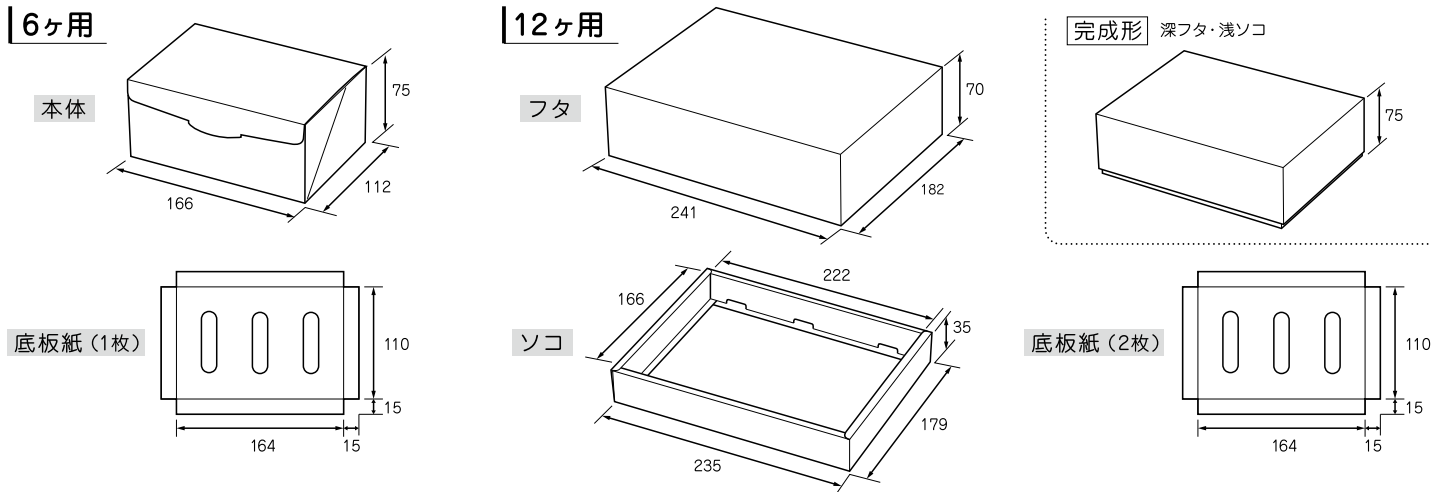

プチケーキ **NEW**

コード番号	商品名	記号	内寸(mm)	1C/S入数	備考
B21910	プチケーキ	ドロップ	6ヶ用	112×166×75(60)*	100
B21920			12ヶ用	166×222×75(60)*	50
B22010		ベール	6ヶ用	112×166×75(60)*	100
B22020			12ヶ用	166×222×75(60)*	50

※(60)は、保冷剤スペースを使用した場合のサイズです。●6ヶ用は本体・底板紙(1枚)の2点セット(1個口)。
●12ヶ用はフタ・ソコ・底板紙(2枚)の4点セット(1個口)。●6ヶ用は一体型。12ヶ用はソコがGP-II。●ネーム入れはできません。

プチケーキ用トレイ **NEW**

コード番号	商品名	サイズ(mm)	1C/S入数	備考
U10550	プチケーキ用トレイ 6ヶ・12ヶ兼用	110×164×15	100(100×1)	

●6ヶ用の箱にはトレイを1枚。12ヶ用の箱には2枚使用します。●材質：PS

プチケーキ 内寸(mm)

プチケーキ用トレイ 6ヶ・12ヶ兼用 サイズ(mm)

※トレイは別売りになります。