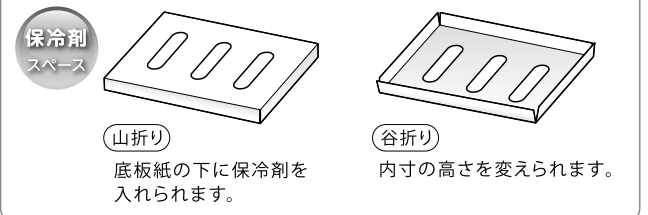

●6ヶ用の箱にはトレイを1枚。12ヶ用の箱には2枚使用します。●材質：PS

プチケーキ 内寸(mm)

プチケーキ用トレイ 6ヶ・12ヶ兼用 サイズ(mm)

※トレイは別売りになります。

* 付属の底板紙の使い方 *

その他プチケーキ箱のご紹介

総合カタログP88をご覧ください。

※トレイは別売りになります。