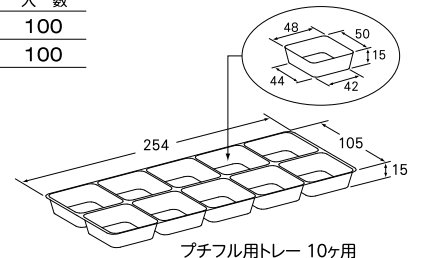

●6ヶ用の箱にはトレイを1枚。12ヶ用の箱には2枚使用します。●材質：PS

プチケーキ 内寸(mm)

プチケーキ用トレイ 6ヶ・12ヶ兼用 サイズ(mm)

※トレイは別売りになります。

* 付属の底板紙の使い方 *

その他プチケーキ箱のご紹介

総合カタログP88をご覧ください。

※トレイは別売りになります。

プチフル マーク入

プレスコート
光沢加工

コード	記号	内寸(mm)	入数
B21310	10ヶ用	106×255×52	100
B21320	15ヶ用	157×255×52	100

●フタ・ソコの2点セット(1個口)

プチフル用トレイ (プチフルギフト)

コード	記号	サイズ(mm)	入数
U10510	10ヶ用	254×105	100
U10520	15ヶ用	254×158	100

特約代理店

和・洋菓食用パッケージの専門メーカー