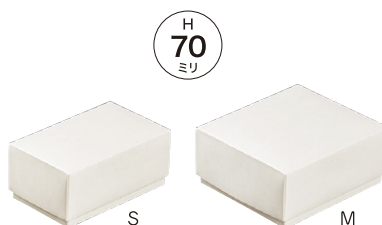

貼箱の風格を思わせる
組立て式のギフト箱

Point

紙の風合いを活かした小さめサイズのギフト箱が登場。
組立てやすく汎用性に優れているので
カジュアルからフォーマルまで幅広いシーンで活躍します。

お菓子の制作にご協力いただきました
PAYS NATAL 様

New

Nギフト70 グレー

組立簡単
GP-II

コード	記号	内寸(mm)	入数
B33310	S	150×90×70	100
B33320	M	150×135×70	100

- フタ・ソコの2点セット (1個口)。
 - ネーム入れ位置は上面のみとなります。
- 箱の向き(タテ使い、ヨコ使い)をご指示ください。

※油分や水分が付着するとシミになりやすいため
ご注意ください。

New

Nギフト70 オフホワイト

組立簡単
GP-II

コード	記号	内寸(mm)	入数
B33210	S	150×90×70	100
B33220	M	150×135×70	100

- フタ・ソコの2点セット (1個口)。
 - ネーム入れ位置は上面のみとなります。
- 箱の向き(タテ使い、ヨコ使い)をご指示ください。

New

Nギフト70 ウズ

組立簡単
GP-II

コード	記号	内寸(mm)	入数
B33410	S	150×90×70	100
B33420	M	150×135×70	100

- フタ・ソコの2点セット (1個口)。
 - ネーム入れ位置は上面のみとなります。
- 箱の向き(タテ使い、ヨコ使い)をご指示ください。

※リサイクル原紙につきロットにより多少の色の違いや紙厚、
紙目が異なることがあります。予めご了承ください。

Nギフト70 **NEW**

コード番号	商品名	記号	内寸(mm)	1C/S入数	備考	
B33310	Nギフト70 <small>※GP-II</small>	グレー	S	150×90×70	100	
B33320			M	150×135×70	100	
B33210		オフホワイト	S	150×90×70	100	
B33220			M	150×135×70	100	
B33410		ウッズ	S	150×90×70	100	
B33420			M	150×135×70	100	