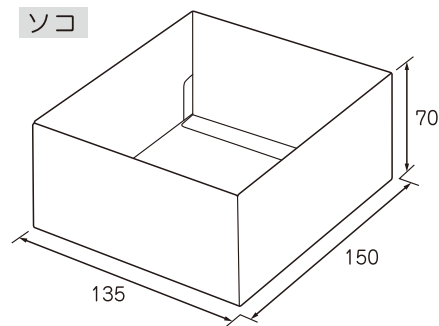

Nギフト70 **NEW**

コード番号	商品名	記号	内寸(mm)	1C/S入数	備考	
B33310	Nギフト70 ※GP-II	グレー	S	150×90×70	100	
B33320			M	150×135×70	100	
B33210		オフホワイト	S	150×90×70	100	
B33220			M	150×135×70	100	
B33410		ウッズ	S	150×90×70	100	
B33420			M	150×135×70	100	

●フタ・ソコの2点セット(1個口)。 ●ネーム入れ位置は上面のみとなります。箱の向き(タテ使い、ヨコ使い)をご指示ください。
※Nギフト70 グレーは、油分や水分が付着するとシミになりやすいためご注意ください。
※Nギフト70 ウッズは、リサイクル原紙につきロットにより多少の色の違いや紙厚、紙目が異なることがあります。予めご了承ください。

Nギフト 内寸(mm)

| S

| M

組立て方

* 折り方や詳細は、YouTube【Nギフト70】で検索♪

①②の順に内側へ折り込み、完成です。

※フタもソコも組立て方は同じです。

特約代理店

和・洋菓子用パッケージの専門メーカー

株式会社 **パッケージ** 中澤

本社・工場 〒690-0021 島根県松江市矢田町250番地2 TEL(0852)24-0123(代)
FAX(0852)26-8114

ウェブカタログ
<https://p-nakazawa.com>

LINE公式アカウント
LINE ID : @967jhvzd