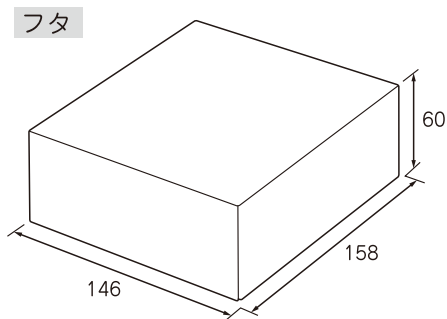

Nギフト70 **NEW**

コード番号	商品名	記号	内寸(mm)	1C/S入数	備考	
B33310	Nギフト70 ※GP-II	グレー	S	150×90×70	100	
B33320			M	150×135×70	100	
B33210		オフホワイト	S	150×90×70	100	
B33220			M	150×135×70	100	
B33410		ウッズ	S	150×90×70	100	
B33420			M	150×135×70	100	

●フタ・ソコの2点セット(1個口)。 ●ネーム入れ位置は上面のみとなります。箱の向き(タテ使い、ヨコ使い)をご指示ください。
※Nギフト70 グレーは、油分や水分が付着するとシミになりやすいためご注意ください。
※Nギフト70 ウッズは、リサイクル原紙につきロットにより多少の色の違いや紙厚、紙目が異なることがあります。予めご了承ください。

Nギフト 内寸(mm)

| S

| M

組立て方

* 折り方や詳細は、YouTube【Nギフト70】で検索♪

①②の順に内側へ折り込み、完成です。

※フタもソコも組立て方は同じです。

特約代理店

和・洋菓子用パッケージの専門メーカー

株式会社 **パッケージ** 中澤

本社・工場 〒690-0021 島根県松江市矢田町250番地2 TEL(0852)24-0123(代)
FAX(0852)26-8114

ウェブカタログ
<https://p-nakazawa.com>

LINE公式アカウント
LINE ID : @967jhvzd