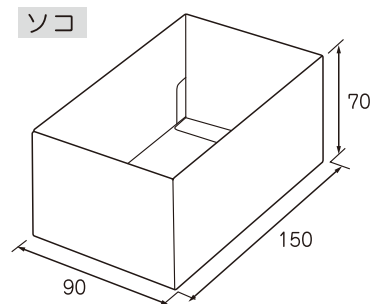

Nギフト70 **NEW**

コード番号	商品名	記号	内寸(mm)	1C/S入数	備考	
B33310	Nギフト70 ※GP-II	グレー	S	150×90×70	100	
B33320			M	150×135×70	100	
B33210		オフホワイト	S	150×90×70	100	
B33220			M	150×135×70	100	
B33410		ウッズ	S	150×90×70	100	
B33420			M	150×135×70	100	

●フタ・ソコの2点セット(1個口)。 ●ネーム入れ位置は上面のみとなります。箱の向き(タテ使い、ヨコ使い)をご指示ください。
※Nギフト70 グレーは、油分や水分が付着するとシミになりやすいためご注意ください。
※Nギフト70 ウッズは、リサイクル原紙につきロットにより多少の色の違いや紙厚、紙目が異なることがあります。予めご了承ください。

Nギフト 内寸(mm)

| S