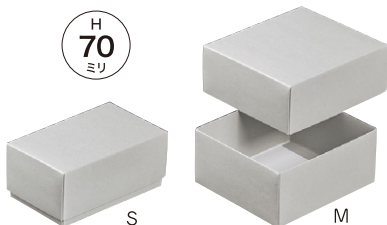

貼箱の風格を思わせる
組立て式のギフト箱

Point

紙の風合いを活かした小さめサイズのギフト箱が登場。
組立てやすく汎用性に優れているので
カジュアルからフォーマルまで幅広いシーンで活躍します。

お菓子の制作にご協力いただきました
PAYS NATAL 様

New

Nギフト70 グレー

組立簡単
GP-II

コード	記号	内寸(mm)	入数
B33310	S	150×90×70	100
B33320	M	150×135×70	100

- フタ・ソコの2点セット (1個口)。
 - ネーム入れ位置は上面のみとなります。
- 箱の向き(タテ使い、ヨコ使い)をご指示ください。

※油分や水分が付着するとシミになりやすいため
ご注意ください。

New

Nギフト70 オフホワイト

組立簡単
GP-II

コード	記号	内寸(mm)	入数
B33210	S	150×90×70	100
B33220	M	150×135×70	100

- フタ・ソコの2点セット (1個口)。
 - ネーム入れ位置は上面のみとなります。
- 箱の向き(タテ使い、ヨコ使い)をご指示ください。

New

Nギフト70 ウズ

組立簡単
GP-II

コード	記号	内寸(mm)	入数
B33410	S	150×90×70	100
B33420	M	150×135×70	100

- フタ・ソコの2点セット (1個口)。
 - ネーム入れ位置は上面のみとなります。
- 箱の向き(タテ使い、ヨコ使い)をご指示ください。

※リサイクル原紙につきロットにより多少の色の違いや紙厚、
紙目が異なることがあります。予めご了承ください。

Nギフト70 **NEW**

コード番号	商品名	記号	内寸(mm)	1C/S入数	備考	
B33310	Nギフト70 <small>※GP-II</small>	グレー	S	150×90×70	100	
B33320			M	150×135×70	100	
B33210		オフホワイト	S	150×90×70	100	
B33220			M	150×135×70	100	
B33410		ウッズ	S	150×90×70	100	
B33420			M	150×135×70	100	