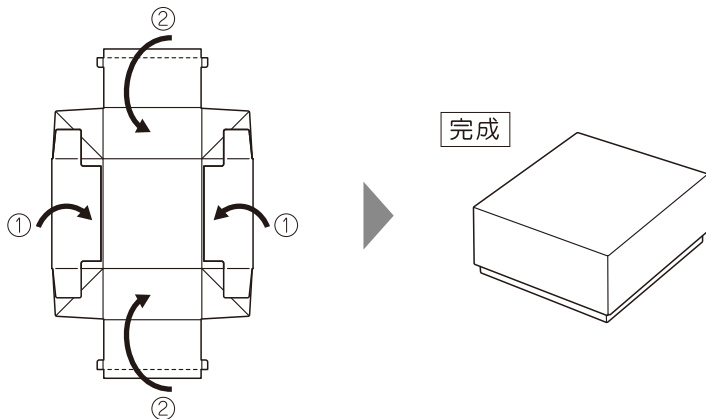

組立て方

* 折り方や詳細は、YouTube【Nギフト70】で検索♪

①②の順に内側へ折り込み、完成です。

※フタもソコも組立て方は同じです。

特約代理店

和・洋菓子用パッケージの専門メーカー

株式会社 **パッケージ** 中澤

本社・工場 〒690-0021 島根県松江市矢田町250番地2 TEL(0852)24-0123(代)
FAX(0852)26-8114

ウェブカタログ
<https://p-nakazawa.com>

LINE公式アカウント
LINE ID : @967jhvzd