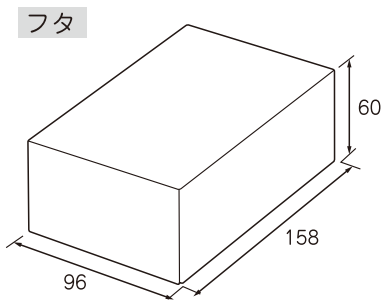

Nギフト70 **NEW**

コード番号	商品名	記号	内寸(mm)	1C/S入数	備考	
B33310	Nギフト70 ※GP-II	グレー	S	150×90×70	100	
B33320			M	150×135×70	100	
B33210		オフホワイト	S	150×90×70	100	
B33220			M	150×135×70	100	
B33410		ウッズ	S	150×90×70	100	
B33420			M	150×135×70	100	

●フタ・ソコの2点セット(1個口)。 ●ネーム入れ位置は上面のみとなります。箱の向き(タテ使い、ヨコ使い)をご指示ください。
※Nギフト70 グレーは、油分や水分が付着するとシミになりやすいためご注意ください。
※Nギフト70 ウッズは、リサイクル原紙につきロットにより多少の色の違いや紙厚、紙目が異なることがあります。予めご了承ください。

Nギフト 内寸(mm)

| S