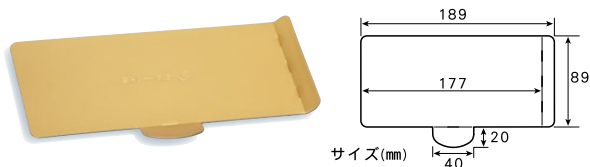

Sロール6.5用トレー

Sロール6.5にぴったりのトレーです。

STレー 6.5

コード	記号	内寸(mm)	入数
U21220	6.5	89×189(177)**	200

※(177)は、保冷剤スペースを使用した場合のサイズです。

特約代理店

和・洋菓子用パッケージの専門メーカー

株式会社 **パッケージ** 中澤

本社・工場 〒690-0021 島根県松江市矢田町250番地2 TEL(0852)24-0123(代) FAX(0852)26-8114

ウェブカタログ

<https://p-nakazawa.com>

LINE公式アカウント

LINE ID : @967jhvzd