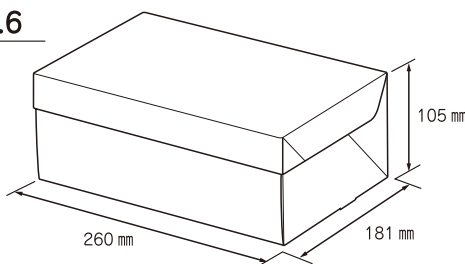

FT105-ホワイト New

コード番号	商品名	記号	内寸(mm)	1C/S入数	備考
A80120	FT105-ホワイト	No.2	97(86)*×175×105	300	
A80140		No.4	181(170)*×175×105	200	
A80160		No.6	181(170)*×260×105	200	
A80190		No.9	265(254)*×260×105	100	

*カッコ内のサイズは、保冷剤を入れた場合のサイズです。 ●ネーム入れはできません。

FTトレー #70 New

コード番号	商品名	内寸(mm)	1C/S入数	備考
U31310	FTトレー #70	70×70×28	1,000 (100×10)	

●材質：PET

メタル紙トレー New

コード番号	商品名	記号	サイズ(mm)	1C/S入数	備考
U30450	メタル紙トレー	メタル70×70	70×70×23	1,000 (100×10)	

FT105- ホワイト (内寸)

No.2

No.6

No.4

No.9

FTトレー #70

*カッコ内のサイズが内寸です。

メタル紙トレー

特約代理店

和・洋菓子用パッケージの専門メーカー

株式会社 **パッケージ"中澤"**

本社・工場 〒690-0021 島根県松江市矢田町250番地2 TEL(0852)24-0123(代) FAX(0852)26-8114

パッケージ中澤のウェブカタログはこちらから。
<http://p-nakazawa.com>