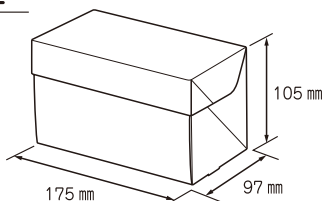

FT105-ホワイト New

コード番号	商品名	記号	内寸(mm)	1C/S入数	備考
A80120	FT105-ホワイト	No.2	97(86)*×175×105	300	
A80140		No.4	181(170)*×175×105	200	
A80160		No.6	181(170)*×260×105	200	
A80190		No.9	265(254)*×260×105	100	

*カッコ内のサイズは、保冷剤を入れた場合のサイズです。 ●ネーム入れはできません。

FTトレー #70 New

コード番号	商品名	内寸(mm)	1C/S入数	備考
U31310	FTトレー #70	70×70×28	1,000 (100×10)	

●材質：PET

メタル紙トレー New

コード番号	商品名	記号	サイズ(mm)	1C/S入数	備考
U30450	メタル紙トレー	メタル70×70	70×70×23	1,000 (100×10)	

FT105- ホワイト (内寸)

No.2