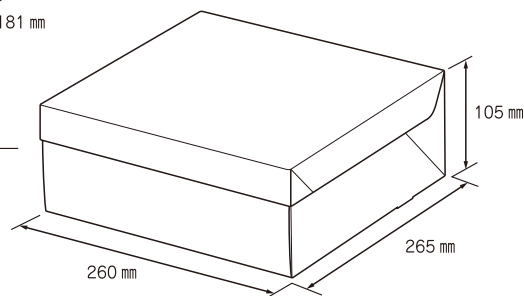

*カッコ内のサイズは、保冷剤を入れた場合のサイズです。 ●ネーム入れはできません。

FTトレー #70 New

コード番号	商品名	内寸(mm)	1C/S入数	備考
U31310	FTトレー #70	70×70×28	1,000 (100×10)	

●材質：PET

メタル紙トレー New

コード番号	商品名	記号	サイズ(mm)	1C/S入数	備考
U30450	メタル紙トレー	メタル70×70	70×70×23	1,000 (100×10)	

FT105- ホワイト (内寸)

No.2

No.6

No.4

No.9

FTトレー #70

*カッコ内のサイズが内寸です。

メタル紙トレー