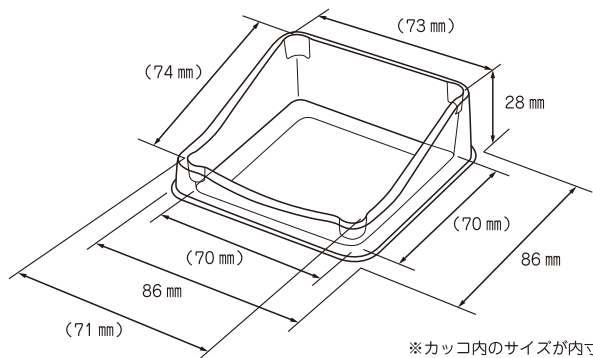

*カッコ内のサイズは、保冷剤を入れた場合のサイズです。 ●ネーム入れはできません。

FTトレー #70 New

コード番号	商品名	内寸(mm)	1C/S入数	備考
U31310	FTトレー #70	70×70×28	1,000 (100×10)	

●材質：PET

メタル紙トレー New

コード番号	商品名	記号	サイズ(mm)	1C/S入数	備考
U30450	メタル紙トレー	メタル70×70	70×70×23	1,000 (100×10)	

FT105- ホワイト (内寸)

No.2

No.6

No.4

No.9

FTトレー #70

*カッコ内のサイズが内寸です。

メタル紙トレー