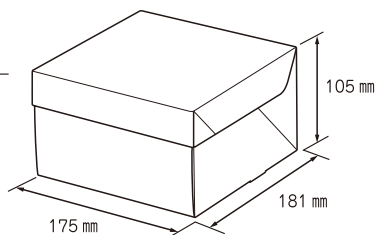

*カッコ内のサイズは、保冷剤を入れた場合のサイズです。 ●ネーム入れはできません。

FTトレー #70 New

コード番号	商品名	内寸(mm)	1C/S入数	備考
U31310	FTトレー #70	70×70×28	1,000 (100×10)	

●材質：PET

メタル紙トレー New

コード番号	商品名	記号	サイズ(mm)	1C/S入数	備考
U30450	メタル紙トレー	メタル70×70	70×70×23	1,000 (100×10)	

FT105- ホワイト (内寸)

No.2

No.6

No.4

No.9

FTトレー #70

*カッコ内のサイズが内寸です。

メタル紙トレー