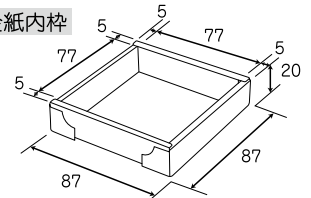

- 出荷形態は1個口です。[フタ・ソコ・金紙内枠・トレイ・ペーパークッションの5点セット×30]
- 貼箱完成品。(貼箱本体の中に、金紙内枠・トレイ・ペーパークッションが予めセットされています。)
- ネーム入れはできません。

*サンプルは有償とさせていただきます。

※内寸は、金紙内枠の寸法です。貼箱本体の寸法ではありません。

・フタ
・ソコ
・金紙内枠
・トレイ
・ペーパークッション

1セット×30

貼箱完成品

貼箱本体の中に、金紙内枠・トレイ・ペーパークッションが予めセットされています。

サイズ (mm)

4ケ用

貼箱本体

ペーパークッション

トレイ

金紙内枠

6ケ用