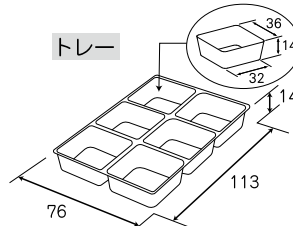

貼箱ドリーム **NEW**

コード番号	商品名	記号	内寸(mm)※	1C/S入数	備考	
F32040	貼箱ドリーム	白	4ケ用	77×77×20	30	
F32060			6ケ用	77×115×20	30	
F32090			9ケ用	115×115×20	30	
F32140		赤	4ケ用	77×77×20	30	
F32160			6ケ用	77×115×20	30	
F32190			9ケ用	115×115×20	30	
F32240		緑	4ケ用	77×77×20	30	
F32260			6ケ用	77×115×20	30	
F32290			9ケ用	115×115×20	30	
F32340		茶	4ケ用	77×77×20	30	
F32360			6ケ用	77×115×20	30	
F32390			9ケ用	115×115×20	30	
F32440		黒	4ケ用	77×77×20	30	
F32460			6ケ用	77×115×20	30	
F32490			9ケ用	115×115×20	30	

- ●出荷形態は1個口です。[フタ・ソコ・金紙内枠・トレイ・ペーパークッションの5点セット×30]
- ●貼箱完成品。(貼箱本体の中に、金紙内枠・トレイ・ペーパークッションが予めセットされています。)
- ●ネーム入れはできません。

*サンプルは有償とさせていただきます。

※内寸は、金紙内枠の寸法です。貼箱本体の寸法ではありません。

・フタ
・ソコ
・金紙内枠
・トレイ
・ペーパークッション

1セット×30

貼箱完成品

貼箱本体の中に、金紙内枠・トレイ・ペーパークッションが予めセットされています。

サイズ (mm)

4ケ用

6ケ用

トレイ

金紙内枠

9ケ用

特約代理店

和・洋菓食用パッケージの専門メーカー

株式会社 **パッケージ"中"澤**

本社・工場 〒690-0021 島根県松江市矢田町250番地2 TEL(0852)24-0123(代)
FAX(0852)26-8114

ウェブカタログ

<https://p-nakazawa.com>

LINE公式アカウント

LINE ID: @967jhvzd