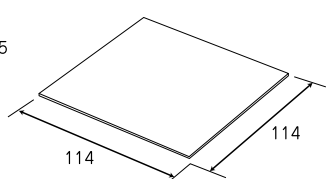

貼箱本体の中に、金紙内枠・トレイ・ペーパークッションが予めセットされています。

サイズ (mm)

4ケ用

貼箱本体

ペーパークッション

トレイ

金紙内枠

6ケ用

貼箱本体

ペーパークッション

トレイ

金紙内枠

9ケ用

貼箱本体

ペーパークッション

トレイ