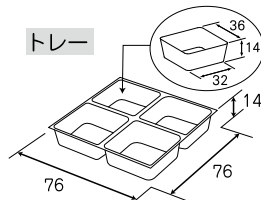

- 出荷形態は1個口です。[フタ・ソコ・金紙内枠・トレイ・ペーパークッションの5点セット×30]
- 貼箱完成品。(貼箱本体の中に、金紙内枠・トレイ・ペーパークッションが予めセットされています。)
- ネーム入れはできません。

*サンプルは有償とさせていただきます。

※内寸は、金紙内枠の寸法です。貼箱本体の寸法ではありません。

・フタ
・ソコ
・金紙内枠
・トレイ
・ペーパークッション

1セット×30

貼箱完成品

貼箱本体の中に、金紙内枠・トレイ・ペーパークッションが予めセットされています。

サイズ (mm)

4ケ用

貼箱本体

ペーパークッション

トレイ

金紙内枠

6ケ用