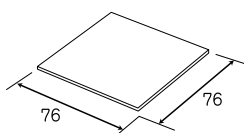

貼箱本体の中に、金紙内枠・トレイ・ペーパークッションが予めセットされています。

サイズ (mm)

4ケ用

貼箱本体

ペーパークッション

トレイ

金紙内枠

6ケ用