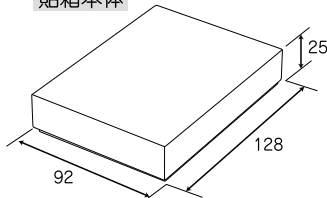

貼箱ドリーム **NEW**

コード番号	商品名	記号	内寸(mm)※	1C/S入数	備考	
F32040	貼箱ドリーム	白	4ケ用	77×77×20	30	
F32060			6ケ用	77×115×20	30	
F32090			9ケ用	115×115×20	30	
F32140		赤	4ケ用	77×77×20	30	
F32160			6ケ用	77×115×20	30	
F32190			9ケ用	115×115×20	30	
F32240		緑	4ケ用	77×77×20	30	
F32260			6ケ用	77×115×20	30	
F32290			9ケ用	115×115×20	30	
F32340		茶	4ケ用	77×77×20	30	
F32360			6ケ用	77×115×20	30	
F32390			9ケ用	115×115×20	30	
F32440		黒	4ケ用	77×77×20	30	
F32460			6ケ用	77×115×20	30	
F32490			9ケ用	115×115×20	30	

- ●出荷形態は1個口です。[フタ・ソコ・金紙内枠・トレイ・ペーパークッションの5点セット×30]
- ●貼箱完成品。(貼箱本体の中に、金紙内枠・トレイ・ペーパークッションが予めセットされています。)
- ●ネーム入れはできません。

*サンプルは有償とさせていただきます。

※内寸は、金紙内枠の寸法です。貼箱本体の寸法ではありません。

・フタ
・ソコ
・金紙内枠
・トレイ
・ペーパークッション

1セット×30

貼箱完成品

貼箱本体の中に、金紙内枠・トレイ・ペーパークッションが予めセットされています。

サイズ (mm)

4ケ用

6ケ用

貼箱本体

9ケ用

特約代理店

和・洋菓食用パッケージの専門メーカー

株式会社 **パッケージ"中"澤**

本社・工場 〒690-0021 島根県松江市矢田町250番地2 TEL(0852)24-0123(代)
FAX(0852)26-8114

ウェブカタログ

<https://p-nakazawa.com>

LINE公式アカウント

LINE ID: @967jhvzd