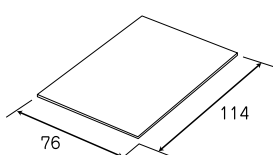

貼箱ドリーム **NEW**

コード番号	商品名	記号	内寸(mm)※	1C/S入数	備考	
F32040	貼箱ドリーム	白	4ケ用	77×77×20	30	
F32060			6ケ用	77×115×20	30	
F32090			9ケ用	115×115×20	30	
F32140		赤	4ケ用	77×77×20	30	
F32160			6ケ用	77×115×20	30	
F32190			9ケ用	115×115×20	30	
F32240		緑	4ケ用	77×77×20	30	
F32260			6ケ用	77×115×20	30	
F32290			9ケ用	115×115×20	30	
F32340		茶	4ケ用	77×77×20	30	
F32360			6ケ用	77×115×20	30	
F32390			9ケ用	115×115×20	30	
F32440		黒	4ケ用	77×77×20	30	
F32460			6ケ用	77×115×20	30	
F32490			9ケ用	115×115×20	30	

- ●出荷形態は1個口です。[フタ・ソコ・金紙内枠・トレイ・ペーパークッションの5点セット×30]
- ●貼箱完成品。(貼箱本体の中に、金紙内枠・トレイ・ペーパークッションが予めセットされています。)
- ●ネーム入れはできません。

*サンプルは有償とさせていただきます。

※内寸は、金紙内枠の寸法です。貼箱本体の寸法ではありません。

・フタ
・ソコ
・金紙内枠
・トレイ
・ペーパークッション

1セット×30

貼箱完成品

貼箱本体の中に、金紙内枠・トレイ・ペーパークッションが予めセットされています。

サイズ (mm)

4ケ用

6ケ用

ペーパークッション

9ケ用

特約代理店

和・洋菓食用パッケージの専門メーカー

株式会社 **パッケージ"中"澤**

本社・工場 〒690-0021 島根県松江市矢田町250番地2 TEL(0852)24-0123(代)
FAX(0852)26-8114

ウェブカタログ

<https://p-nakazawa.com>

LINE公式アカウント

LINE ID: @967jhvzd