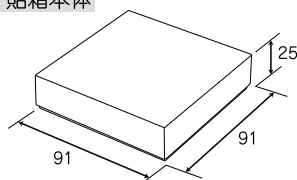

- 出荷形態は1個口です。[フタ・ソコ・金紙内枠・トレイ・ペーパークッションの5点セット×30]
- 貼箱完成品。(貼箱本体の中に、金紙内枠・トレイ・ペーパークッションが予めセットされています。)
- ネーム入れはできません。

*サンプルは有償とさせていただきます。

※内寸は、金紙内枠の寸法です。貼箱本体の寸法ではありません。

・フタ
・ソコ
・金紙内枠
・トレイ
・ペーパークッション

1セット×30

貼箱完成品

貼箱本体の中に、金紙内枠・トレイ・ペーパークッションが予めセットされています。

サイズ (mm)

4ケ用

貼箱本体

ペーパークッション

トレイ

金紙内枠

6ケ用