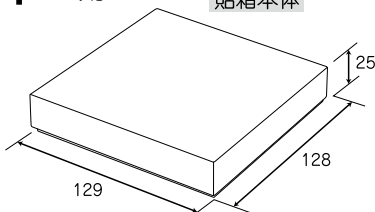

貼箱本体の中に、金紙内枠・トレイ・ペーパークッションが予めセットされています。

サイズ (mm)

4ケ用

貼箱本体

ペーパークッション

トレイ

金紙内枠

6ケ用

貼箱本体

ペーパークッション

トレイ

金紙内枠

9ケ用

貼箱本体

ペーパークッション

トレイ