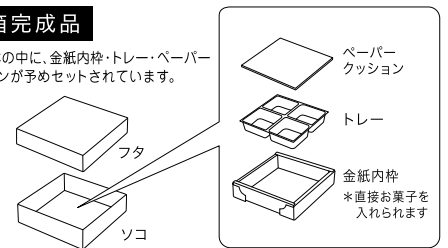

- 出荷形態は1個口です。[フタ・ソコ・金紙内枠・トレイ・ペーパークッションの5点セット×30]
- 貼箱完成品。(貼箱本体の中に、金紙内枠・トレイ・ペーパークッションが予めセットされています。)
- ネーム入れはできません。

*サンプルは有償とさせていただきます。

※内寸は、金紙内枠の寸法です。貼箱本体の寸法ではありません。

・フタ
・ソコ
・金紙内枠
・トレイ
・ペーパークッション

1セット×30

貼箱完成品

貼箱本体の中に、金紙内枠・トレイ・ペーパークッションが予めセットされています。

サイズ (mm)

4ケ用

貼箱本体

ペーパークッション

トレイ

金紙内枠

6ケ用