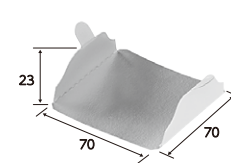

正角トレ-69

長角トレ-46

三角トレ-63

M-82φ(丸型)

白

白長角 40×120

白長角 40×90

白正角 68

白丸 110

白丸 82

白丸 75

メタル紙トレ

メタル-58

メタル-68

メタル 40×90

メタル 60×80