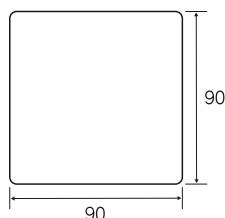

●印字のある面が食品対応(PEラミネート加工)になります。

サイズ(mm)

ショートケーキトレ

長角 40×120

正角トレ-90

メタル紙トレ

長角 60×180

その他トレのご紹介♪