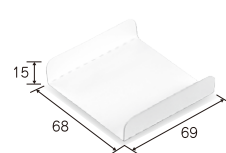

正角トレ-69

長角トレ-46

三角トレ-63

M-82φ(丸型)

白

白長角 40×120

白長角 40×90

白正角 68

白丸 110

白丸 82

白丸 75

メタル紙トレ

メタル-58

メタル-68

メタル 40×90

メタル 60×80