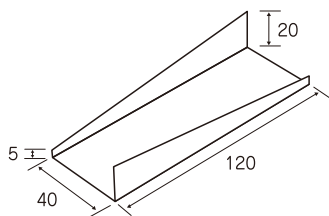

コード番号	商品名	記号	サイズ(mm)	1C/S入数	備考
U31510	ショートケーキトレ	長角40×120	40×120×20	1,200(100×12)	
U31520		正角トレ-90	90×90	1,200(50×24)	

●印字のある面が食品対応(PEラミネート加工)になります。

メタル紙トレ **NEW**

コード番号	商品名	記号	サイズ(mm)	1C/S入数	備考
U31530	メタル紙トレ	長角60×180	60×180	600(100×6)	

●印字のある面が食品対応(PEラミネート加工)になります。

サイズ(mm)

ショートケーキトレ

長角 40×120

正角トレ-90

メタル紙トレ

長角 60×180

その他トレのご紹介♪