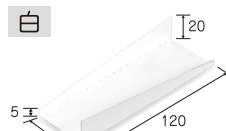

正角トレ-69

長角トレ-46

三角トレ-63

M-82φ(丸型)

白

白長角 40×120

白長角 40×90

白正角 68