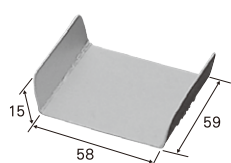

正角トレ-69

長角トレ-46

三角トレ-63

M-82φ(丸型)

白

白長角 40×120

白長角 40×90

白正角 68

白丸 110

白丸 82

白丸 75

メタル紙トレ

メタル-58

メタル-68

メタル 40×90

メタル 60×80