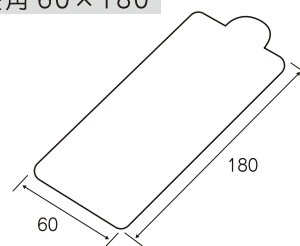

コード番号	商品名	記号	サイズ(mm)	1C/S入数	備考
U31510	ショートケーキトレ	長角40×120	40×120×20	1,200(100×12)	
U31520		正角トレ-90	90×90	1,200(50×24)	

●印字のある面が食品対応(PEラミネート加工)になります。

メタル紙トレ **NEW**

コード番号	商品名	記号	サイズ(mm)	1C/S入数	備考
U31530	メタル紙トレ	長角60×180	60×180	600(100×6)	

●印字のある面が食品対応(PEラミネート加工)になります。

サイズ(mm)

ショートケーキトレ

長角 40×120

正角トレ-90

メタル紙トレ

長角 60×180

その他トレのご紹介♪