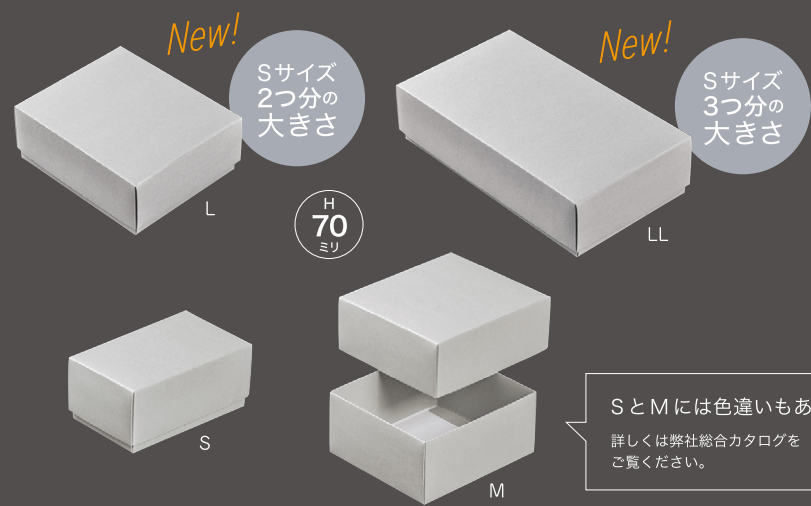

# Nギフト70 グレー **新** サイズ

箱押しとの相性 good!

人気のNギフト70 グレーに、LとLLの2サイズが仲間入り！

## Nギフト70 グレー

コード	記号	内寸(mm)	入数
B33310	S	150× 90×70	100
B33320	M	150×135×70	100
<b>New</b> B33330	L	150×180×70	100
<b>New</b> B33340	LL	150×270×70	50

- フタ・ソコの2点セット (1個口)。
- ネーム入れ位置は上面のみとなります。

箱の向き(タテ使い、ヨコ使い)をご指示ください。  
※油分や水分が付着するとシミになりやすいため  
ご注意ください。

# Nギフト70 **NEW**

コード番号	商品名	記号	内寸(mm)	1C/S入数	備考	
B33310	Nギフト70 *GP-I	グレー <b>NEW</b>	S	150×90×70	100	
B33320			M	150×135×70	100	
B33330			L	150×180×70	100	
B33340			LL	150×270×70	50	

●フタ・ソコの2点セット(1個口)。●ネーム入れ位置は上面のみとなります。箱の向き(タテ使い、ヨコ使い)をご指示ください。  
※Nギフト70 グレーは、油分や水分が付着するとシミになりやすいためご注意ください。