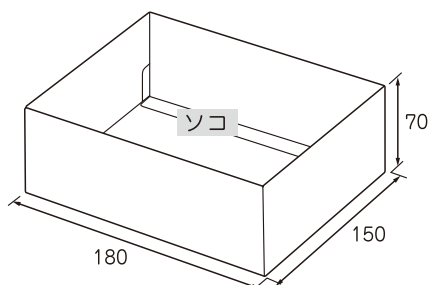

Nギフト70 **NEW**

コード番号	商品名	記号	内寸(mm)	1C/S入数	備考	
B33310	Nギフト70 *GP-I	グレー NEW	S	150×90×70	100	
B33320			M	150×135×70	100	
B33330			L	150×180×70	100	
B33340			LL	150×270×70	50	

●フタ・ソコの2点セット(1個口)。●ネーム入れ位置は上面のみとなります。箱の向き(タテ使い、ヨコ使い)をご指示ください。
※Nギフト70 グレーは、油分や水分が付着するとシミになりやすいためご注意ください。

B33210	Nギフト70 *GP-II	オフホワイト	S	150×90×70	100	
B33220			M	150×135×70	100	
B33410		ウッズ	S	150×90×70	100	
B33420			M	150×135×70	100	

●フタ・ソコの2点セット(1個口)。●ネーム入れ位置は上面のみとなります。箱の向き(タテ使い、ヨコ使い)をご指示ください。
※Nギフト70 ウッズは、リサイクル原紙につきロットにより多少の色の違いや紙厚、紙目が異なることがあります。予めご了承ください。

Nギフト70 内寸(mm)

L