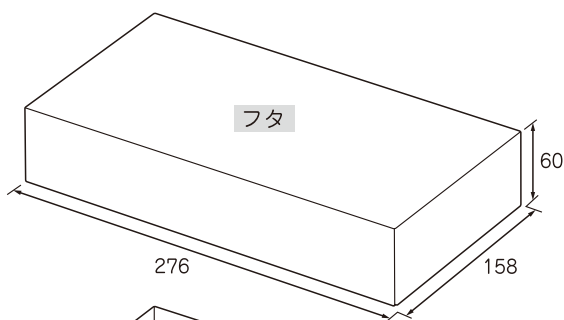

Nギフト70 **NEW**

コード番号	商品名	記号	内寸(mm)	1C/S入数	備考	
B33310	Nギフト70 *GP-I	グレー NEW	S	150×90×70	100	
B33320			M	150×135×70	100	
B33330			L	150×180×70	100	
B33340			LL	150×270×70	50	

●フタ・ソコの2点セット(1個口)。●ネーム入れ位置は上面のみとなります。箱の向き(タテ使い、ヨコ使い)をご指示ください。
※Nギフト70 グレーは、油分や水分が付着するとシミになりやすいためご注意ください。

B33210	Nギフト70 *GP-II	オフホワイト	S	150×90×70	100	
B33220			M	150×135×70	100	
B33410		ウッズ	S	150×90×70	100	
B33420			M	150×135×70	100	

●フタ・ソコの2点セット(1個口)。●ネーム入れ位置は上面のみとなります。箱の向き(タテ使い、ヨコ使い)をご指示ください。
※Nギフト70 ウッズは、リサイクル原紙につきロットにより多少の色の違いや紙厚、紙目が異なることがあります。予めご了承ください。

Nギフト70 内寸(mm)

L

LL

S

M

特約代理店

和・洋菓子用パッケージの専門メーカー

株式会社 **パッケージ"中"澤**

本社・工場 〒690-0021 島根県松江市矢田町250番地2 TEL(0852)24-0123(代)
FAX(0852)26-8114

ウェブカタログ
<https://p-nakazawa.com>

LINE公式アカウント
LINE ID: @967jlvzd