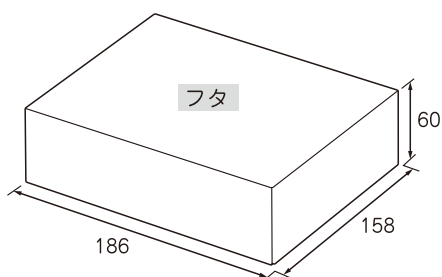

Nギフト70 **NEW**

コード番号	商品名	記号	内寸(mm)	1C/S入数	備考	
B33310	Nギフト70 *GP-I	グレー NEW	S	150×90×70	100	
B33320			M	150×135×70	100	
B33330			L	150×180×70	100	
B33340			LL	150×270×70	50	

●フタ・ソコの2点セット(1個口)。●ネーム入れ位置は上面のみとなります。箱の向き(タテ使い、ヨコ使い)をご指示ください。
※Nギフト70 グレーは、油分や水分が付着するとシミになりやすいためご注意ください。

B33210	Nギフト70 *GP-II	オフホワイト	S	150×90×70	100	
B33220			M	150×135×70	100	
B33410		ウッズ	S	150×90×70	100	
B33420			M	150×135×70	100	

●フタ・ソコの2点セット(1個口)。●ネーム入れ位置は上面のみとなります。箱の向き(タテ使い、ヨコ使い)をご指示ください。
※Nギフト70 ウッズは、リサイクル原紙につきロットにより多少の色の違いや紙厚、紙目が異なることがあります。予めご了承ください。

Nギフト70 内寸(mm)

L