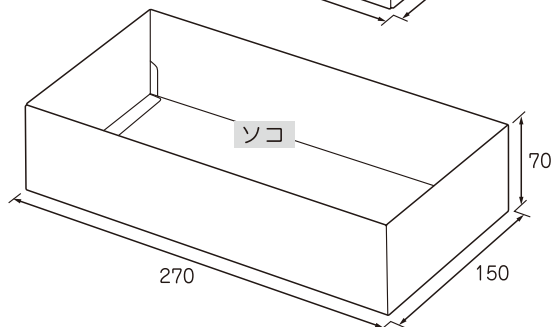

Nギフト70 **NEW**

コード番号	商品名	記号	内寸(mm)	1C/S入数	備考	
B33310	Nギフト70 *GP-I	グレー NEW	S	150×90×70	100	
B33320			M	150×135×70	100	
B33330			L	150×180×70	100	
B33340			LL	150×270×70	50	

●フタ・ソコの2点セット(1個口)。●ネーム入れ位置は上面のみとなります。箱の向き(タテ使い、ヨコ使い)をご指示ください。
※Nギフト70 グレーは、油分や水分が付着するとシミになりやすいためご注意ください。

B33210	Nギフト70 *GP-II	オフホワイト	S	150×90×70	100	
B33220			M	150×135×70	100	
B33410		ウッズ	S	150×90×70	100	
B33420			M	150×135×70	100	

●フタ・ソコの2点セット(1個口)。●ネーム入れ位置は上面のみとなります。箱の向き(タテ使い、ヨコ使い)をご指示ください。
※Nギフト70 ウッズは、リサイクル原紙につきロットにより多少の色の違いや紙厚、紙目が異なることがあります。予めご了承ください。

Nギフト70 内寸(mm)

L

LL

S

M

特約代理店

和・洋菓子用パッケージの専門メーカー

株式会社 **パッケージ"中"澤**

本社・工場 〒690-0021 島根県松江市矢田町250番地2 TEL(0852)24-0123(代)
FAX(0852)26-8114

ウェブカタログ
<https://p-nakazawa.com>

LINE公式アカウント
LINE ID: @967jlvzd