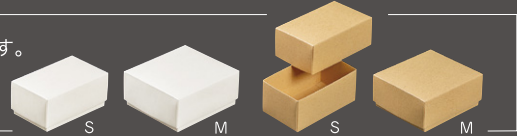

※掲載写真につきましては、現品と多少色の異なる場合もございますのであらかじめご了承ください。