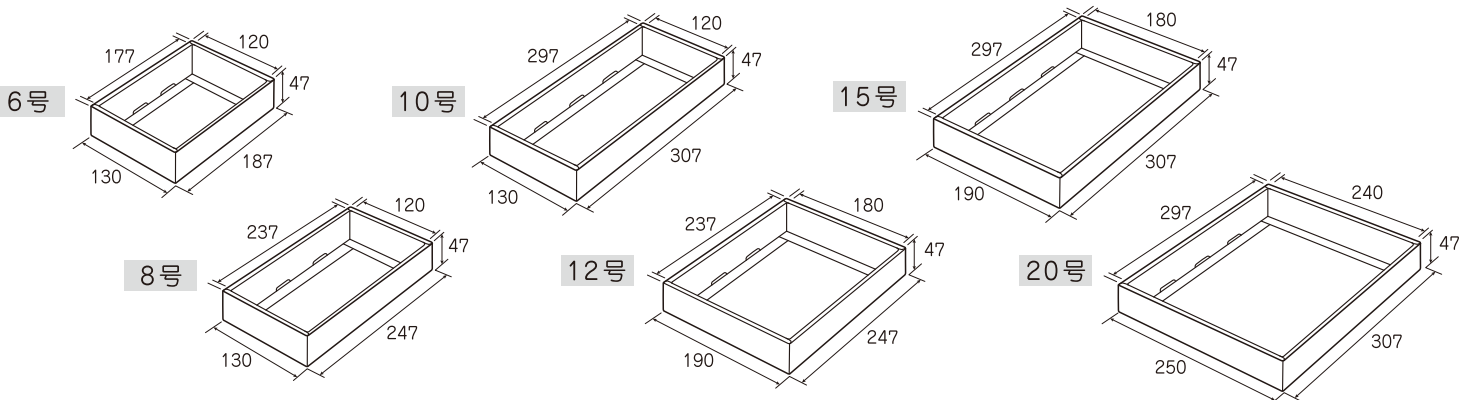

- フタ+ソコの2点セット(1個口)
- 材質：フタ(APET) ソコ(APET)

つゆしば (記号は角トレーの個数です) NEW

コード番号	商品名	記号	内寸(mm)	1C/S入数	備考
B26510	つゆしば	6号	169×114×46	100	
B26520		8号	222×120×46	100	
B26530		10号	275×120×46	100	
B26540		15号	275×178×46	50	
B26550		20号	275×236×46	50	

●フタ・ソコ・天板・底天板の4点セット(1個口)。●6~10号は浅フタ、15号・20号は深フタです。

はなざくら (記号はカップの入る個数です) NEW

コード番号	商品名	記号	内寸(mm)	1C/S入数	備考
B26610	はなざくら	6号	177×120×47	100	
B26620		8号	237×120×47	100	
B26630		10号	297×120×47	100	
B26640		12号	237×180×47	100	
B26650		15号	297×180×47	50	
B26660		20号	297×240×47	50	

●フタ・ソコ・天板・底天板の4点セット(1個口)。●6~12号は浅フタ、15号・20号は深フタです。

サイズ (mm)

つゆしば (ソコ)

はなざくら (ソコ)

特約代理店

和・洋菓子用パッケージの専門メーカー

株式会社 **パッケージ"中"澤**

本社・工場 〒690-0021 島根県松江市矢田町250番地2 TEL(0852)24-0123(代)
FAX(0852)26-8114