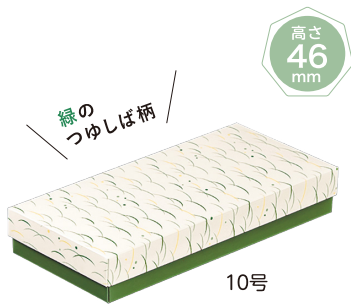

和菓子箱のデザインが
新しくなりました。

好評の和菓子箱に新柄登場。
豊富なサイズで使いやすく
もちろん組み立て簡単です。

つゆしば 15号

はなざくら 8号

お菓子の制作にご協力いただきました
風流堂 様

関連商品

New
つゆしば (記号は角トレーの個数です)

コード	記号	内寸 (mm)	入数
B26510	6号	169×114×46	100
B26520	8号	222×120×46	100
B26530	10号	275×120×46	100
B26540	15号	275×178×46	50
B26550	20号	275×236×46	50

●フタ・ソコ・天板紙・底板紙の4点セット(1個口)
●6号～10号は浅フタ、15号・20号は深フタです。

組立簡単
GP-II

角トレー (和菓子兼用) (風季・旧きくじん用)

コード	記号	サイズ (mm)	入数
U13710	4ヶ用	(50×50×16)×4列	100(50×2袋)
U13720	5ヶ用	(50×50×16)×5列	100(50×2袋)
U13730	6ヶ用	(50×50×16)×2×3列	100(50×2袋)