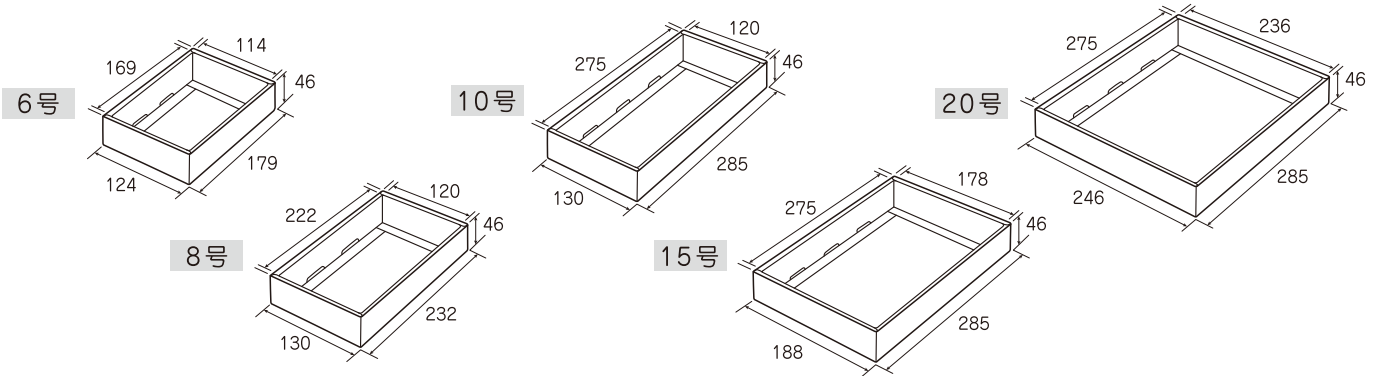

- フタ+ソコの2点セット(1個口)
- 材質：フタ(APET) ソコ(APET)

つゆしば (記号は角トレーの個数です) NEW

コード番号	商品名	記号	内寸(mm)	1C/S入数	備考
B26510	つゆしば	6号	169×114×46	100	
B26520		8号	222×120×46	100	
B26530		10号	275×120×46	100	
B26540		15号	275×178×46	50	
B26550		20号	275×236×46	50	

●フタ・ソコ・天板・底天板の4点セット(1個口)。●6~10号は浅フタ、15号・20号は深フタです。

はなざくら (記号はカップの入る個数です) NEW

コード番号	商品名	記号	内寸(mm)	1C/S入数	備考
B26610	はなざくら	6号	177×120×47	100	
B26620		8号	237×120×47	100	
B26630		10号	297×120×47	100	
B26640		12号	237×180×47	100	
B26650		15号	297×180×47	50	
B26660		20号	297×240×47	50	

●フタ・ソコ・天板・底天板の4点セット(1個口)。●6~12号は浅フタ、15号・20号は深フタです。

サイズ (mm)

つゆしば (ソコ)

はなざくら (ソコ)

特約代理店

和・洋菓子用パッケージの専門メーカー

株式会社 **パッケージ"中"澤**

本社・工場 〒690-0021 島根県松江市矢田町250番地2 TEL(0852)24-0123(代)
FAX(0852)26-8114